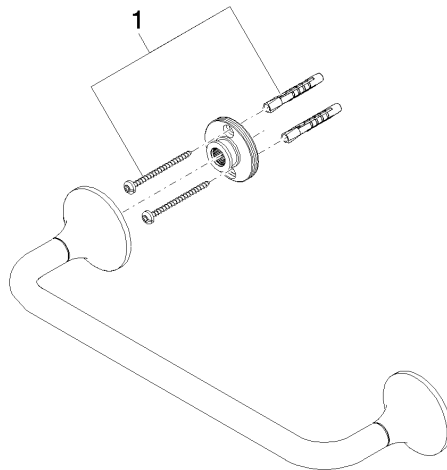

83 030 809

- Stichmaß 300 mm
- Breite 360 mm
- Höhe 60 mm
- Rosette Ø 60 mm
- Ausladung 98 mm

| | | |
|---|---------------------------------------|---------------|
|  | Chrom | 83 030 809-00 |
|  | Platin gebürstet | 83 030 809-06 |
|  | Platin | 83 030 809-08 |
|  | Dark Chrome | 83 030 809-19 |
|  | Messing gebürstet (23kt Gold) | 83 030 809-28 |
|  | Bronze gebürstet | 83 030 809-42 |
|  | Champagne gebürstet (22kt Gold) | 83 030 809-46 |
|  | Champagne (22kt Gold) | 83 030 809-47 |
|  | Dark Platinum gebürstet | 83 030 809-99 |

83 030 809

mm [inches]

83 030 809

Ersatzteile für die
anderen
Oberflächenvarianten
finden Sie hier: Platin
gebürstet

Ersatzteilstückliste

| Nr. | Artikelnummer | Benennung | Verbaumenge | Lieferzeit |
|-----|--------------------|------------------|-------------|------------|
| 1 | 05 30 31 025 00 90 | Befestigungssatz | 1 | 2 |