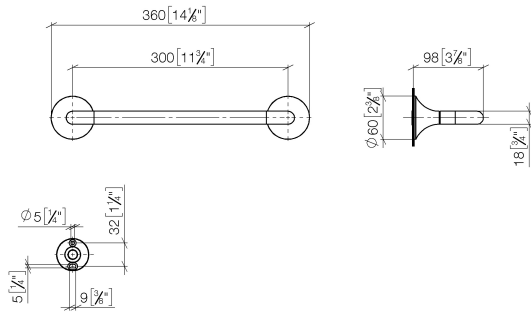

83 030 809

- Stichmaß 300 mm
- Breite 360 mm
- Höhe 60 mm
- Rosette Ø 60 mm
- Ausladung 98 mm

| | | |
|---|---------------------------------------|---------------|
|  | Platin gebürstet | 83 030 809-06 |
|  | Chrom | 83 030 809-00 |
|  | Platin | 83 030 809-08 |
|  | Dark Chrome | 83 030 809-19 |
|  | Messing gebürstet (23kt Gold) | 83 030 809-28 |
|  | Bronze gebürstet | 83 030 809-42 |
|  | Champagne gebürstet (22kt Gold) | 83 030 809-46 |
|  | Champagne (22kt Gold) | 83 030 809-47 |
|  | Dark Platinum gebürstet | 83 030 809-99 |

83 030 809

mm [inches]

83 030 809

Ersatzteile für die
anderen
Oberflächenvarianten
finden Sie hier:
Chrom

Ersatzteilstückliste

| Nr. | Artikelnummer | Benennung | Verbaumenge | Lieferzeit |
|-----|--------------------|------------------|-------------|------------|
| 1 | 05 30 31 025 00 90 | Befestigungssatz | 1 | 2 |