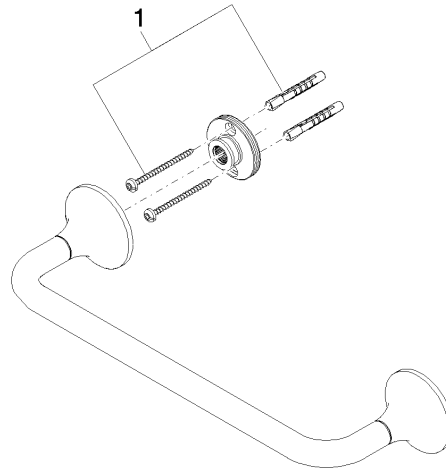

83 030 809

- Stichmaß 300 mm
- Breite 360 mm
- Höhe 60 mm
- Rosette Ø 60 mm
- Ausladung 98 mm

| | | |
|---|---------------------------------------|---------------|
|  | Platin gebürstet | 83 030 809-06 |
|  | Chrom | 83 030 809-00 |
|  | Platin | 83 030 809-08 |
|  | Dark Chrome | 83 030 809-19 |
|  | Messing gebürstet (23kt Gold) | 83 030 809-28 |
|  | Bronze gebürstet | 83 030 809-42 |
|  | Champagne gebürstet (22kt Gold) | 83 030 809-46 |
|  | Champagne (22kt Gold) | 83 030 809-47 |
|  | Dark Platinum gebürstet | 83 030 809-99 |

83 030 809

mm [inches]

83 030 809

Ersatzteile für die
anderen
Oberflächenvarianten
finden Sie hier:
Chrom

Ersatzteilstückliste

| Nr. | Artikelnummer | Benennung | Verbaumenge | Lieferzeit |
|-----|--------------------|------------------|-------------|------------|
| 1 | 05 30 31 025 00 90 | Befestigungssatz | 1 | 2 |