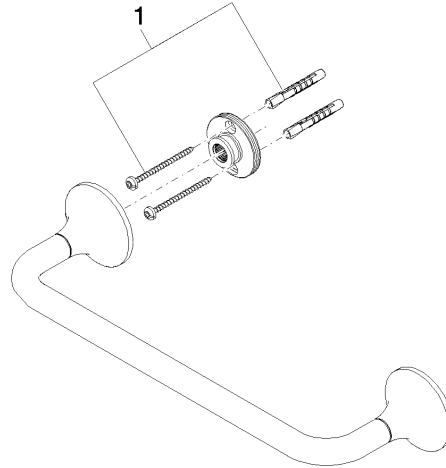

83 030 809

- Stichmaß 300 mm
- Breite 360 mm
- Höhe 60 mm
- Rosette Ø 60 mm
- Ausladung 98 mm

	Messing gebürstet (23kt Gold)	83 030 809-28
	Chrom	83 030 809-00
	Platin gebürstet	83 030 809-06
	Platin	83 030 809-08
	Dark Chrome	83 030 809-19
	Bronze gebürstet	83 030 809-42
	Champagne gebürstet (22kt Gold)	83 030 809-46
	Champagne (22kt Gold)	83 030 809-47
	Dark Platinum gebürstet	83 030 809-99

83 030 809

mm [inches]

83 030 809

Ersatzteile für die
anderen
Oberflächenvarianten
finden Sie hier:
Chrom

Ersatzteilstückliste

Nr.	Artikelnummer	Benennung	Verbaumenge	Lieferzeit
1	05 30 31 025 00 90	Befestigungssatz	1	2