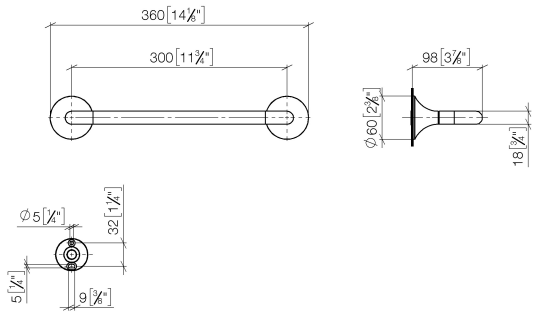

83 030 809

- Stichmaß 300 mm
- Breite 360 mm
- Höhe 60 mm
- Rosette Ø 60 mm
- Ausladung 98 mm

	Messing gebürstet (23kt Gold)	83 030 809-28
	Chrom	83 030 809-00
	Platin gebürstet	83 030 809-06
	Platin	83 030 809-08
	Dark Chrome	83 030 809-19
	Bronze gebürstet	83 030 809-42
	Champagne gebürstet (22kt Gold)	83 030 809-46
	Champagne (22kt Gold)	83 030 809-47
	Dark Platinum gebürstet	83 030 809-99

83 030 809

mm [inches]

83 030 809

Ersatzteile für die
anderen
Oberflächenvarianten
finden Sie hier:
Chrom

Ersatzteilstückliste

Nr.	Artikelnummer	Benennung	Verbaumenge	Lieferzeit
1	05 30 31 025 00 90	Befestigungssatz	1	2