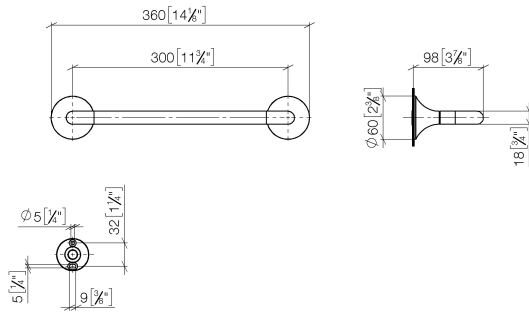

83 030 809

- Stichmaß 300 mm
- Breite 360 mm
- Höhe 60 mm
- Rosette Ø 60 mm
- Ausladung 98 mm

	Bronze gebürstet	83 030 809-42
	Chrom	83 030 809-00
	Platin gebürstet	83 030 809-06
	Platin	83 030 809-08
	Dark Chrome	83 030 809-19
	Messing gebürstet (23kt Gold)	83 030 809-28
	Champagne gebürstet (22kt Gold)	83 030 809-46
	Champagne (22kt Gold)	83 030 809-47
	Dark Platinum gebürstet	83 030 809-99

83 030 809

mm [inches]

83 030 809

Ersatzteile für die
anderen
Oberflächenvarianten
finden Sie hier:
Chrom