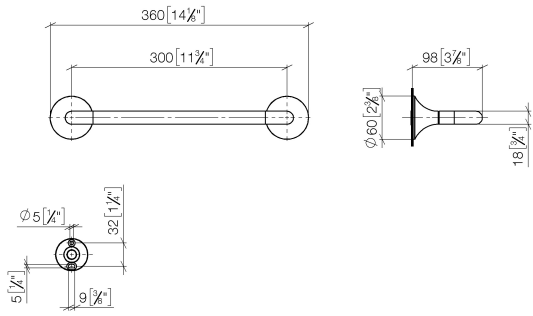

83 030 809

- Stichmaß 300 mm
- Breite 360 mm
- Höhe 60 mm
- Rosette Ø 60 mm
- Ausladung 98 mm

	Dark Platinum gebürstet	83 030 809-99
	Chrom	83 030 809-00
	Platin gebürstet	83 030 809-06
	Platin	83 030 809-08
	Dark Chrome	83 030 809-19
	Messing gebürstet (23kt Gold)	83 030 809-28
	Bronze gebürstet	83 030 809-42
	Champagne gebürstet (22kt Gold)	83 030 809-46
	Champagne (22kt Gold)	83 030 809-47

83 030 809

mm [inches]

83 030 809

Ersatzteile für die  
anderen  
Oberflächenvarianten  
finden Sie hier:  
Chrom

### Ersatzteilstückliste

Nr.	Artikelnummer	Benennung	Verbaumenge	Lieferzeit
1	05 30 31 025 00 90	Befestigungssatz	1	2