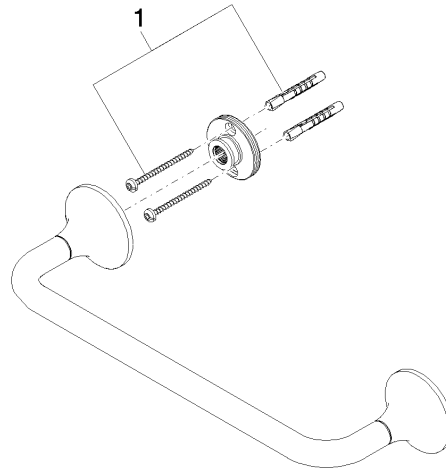

83 030 809

- Stichmaß 300 mm
- Breite 360 mm
- Höhe 60 mm
- Rosette Ø 60 mm
- Ausladung 98 mm

	Dark Platinum gebürstet	83 030 809-99
	Chrom	83 030 809-00
	Platin gebürstet	83 030 809-06
	Platin	83 030 809-08
	Dark Chrome	83 030 809-19
	Messing gebürstet (23kt Gold)	83 030 809-28
	Bronze gebürstet	83 030 809-42
	Champagne gebürstet (22kt Gold)	83 030 809-46
	Champagne (22kt Gold)	83 030 809-47

83 030 809

mm [inches]

83 030 809

Ersatzteile für die  
anderen  
Oberflächenvarianten  
finden Sie hier:  
Chrom

### Ersatzteilstückliste

Nr.	Artikelnummer	Benennung	Verbaumenge	Lieferzeit
1	05 30 31 025 00 90	Befestigungssatz	1	2