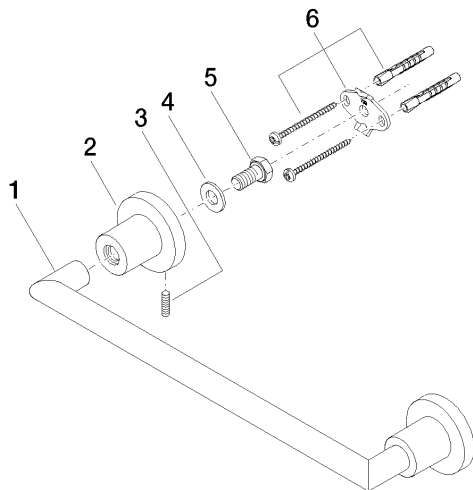

83 030 892

- Stichmaß 300 mm
- Breite 355 mm
- Höhe 55 mm
- Rosette Ø 55 mm
- Ausladung 80 mm

	Schwarz matt	83 030 892-33
	Chrom	83 030 892-00
	Platin gebürstet	83 030 892-06
	Platin	83 030 892-08
	Dark Chrome	83 030 892-19
	Messing gebürstet (23kt Gold)	83 030 892-28
	Champagne gebürstet (22kt Gold)	83 030 892-46
	Champagne (22kt Gold)	83 030 892-47
	Chrom gebürstet	83 030 892-93
	Dark Platin gebürstet	83 030 892-99

83 030 892

mm [inches]

Zertifikate

TÜV_B0358530023_ TÜV_B0358530023_

Dt. EN.

83 030 892

Ersatzteile für die
anderen
Oberflächenvarianten
finden Sie hier:
Chrom

Ersatzteilstückliste

Nr.	Artikelnummer	Benennung	Verbaumenge	Lieferzeit
1	05 28 22 587 00-33	Halter	1	30
2	08 17 89 505-33	Halter	2	30
3	04 31 11 113 00 90	Stift	2	2
4	09 30 11 046 90	Scheibe	2	2
5	09 30 30 071 90	Schraube	2	2
6	05 17 20 739 00 90	Befestigungssatz	2	2