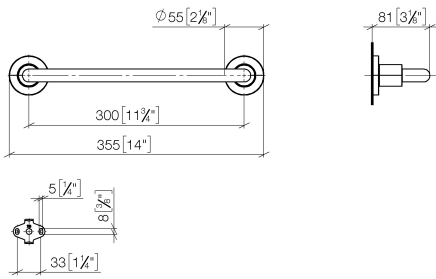

83 030 892

- Stichmaß 300 mm
- Breite 355 mm
- Höhe 55 mm
- Rosette Ø 55 mm
- Ausladung 80 mm

	Champagne gebürstet (22kt Gold)	83 030 892-46
	Chrom	83 030 892-00
	Platin gebürstet	83 030 892-06
	Platin	83 030 892-08
	Dark Chrome	83 030 892-19
	Messing gebürstet (23kt Gold)	83 030 892-28
	Schwarz matt	83 030 892-33
	Champagne (22kt Gold)	83 030 892-47
	Chrom gebürstet	83 030 892-93
	Dark Platin gebürstet	83 030 892-99

83 030 892

mm [inches]

83 030 892

Ersatzteile für die
anderen
Oberflächenvarianten
finden Sie hier:
Chrom

Ersatzteilstückliste

Nr.	Artikelnummer	Benennung	Verbaumenge	Lieferzeit
1	05 28 22 587 00-46	Halter	1	30
2	08 17 89 505-46	Halter	2	30
3	04 31 11 113 00 90	Stift	2	2
4	09 30 11 046 90	Scheibe	2	2
5	09 30 30 071 90	Schraube	2	2
6	05 17 20 739 00 90	Befestigungssatz	2	2