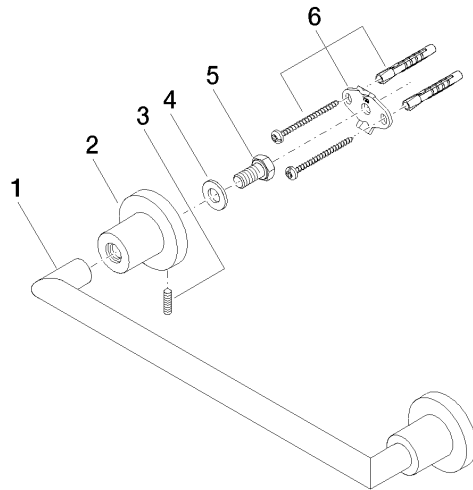

83 030 892

- Stichmaß 300 mm
- Breite 355 mm
- Höhe 55 mm
- Rosette Ø 55 mm
- Ausladung 80 mm

	Champagne gebürstet (22kt Gold)	83 030 892-46
	Chrom	83 030 892-00
	Platin gebürstet	83 030 892-06
	Platin	83 030 892-08
	Dark Chrome	83 030 892-19
	Messing gebürstet (23kt Gold)	83 030 892-28
	Schwarz matt	83 030 892-33
	Champagne (22kt Gold)	83 030 892-47
	Chrom gebürstet	83 030 892-93
	Dark Platin gebürstet	83 030 892-99

83 030 892

mm [inches]

83 030 892

Ersatzteile für die
anderen
Oberflächenvarianten
finden Sie hier:
Chrom

Ersatzteilstückliste

Nr.	Artikelnummer	Benennung	Verbaumenge	Lieferzeit
1	05 28 22 587 00-46	Halter	1	30
2	08 17 89 505-46	Halter	2	30
3	04 31 11 113 00 90	Stift	2	2
4	09 30 11 046 90	Scheibe	2	2
5	09 30 30 071 90	Schraube	2	2
6	05 17 20 739 00 90	Befestigungssatz	2	2