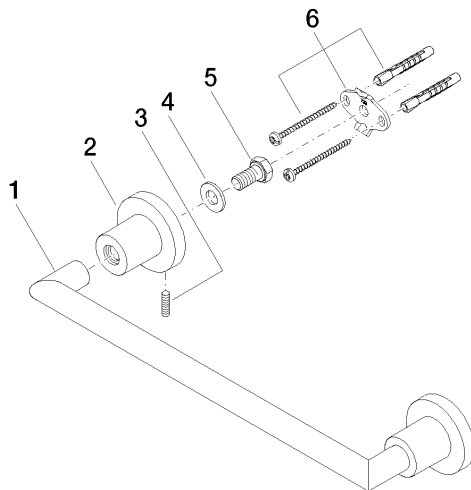

83 030 892

- Stichmaß 300 mm
- Breite 355 mm
- Höhe 55 mm
- Rosette Ø 55 mm
- Ausladung 80 mm

	Champagne (22kt Gold)	83 030 892-47
	Chrom	83 030 892-00
	Platin gebürstet	83 030 892-06
	Platin	83 030 892-08
	Dark Chrome	83 030 892-19
	Messing gebürstet (23kt Gold)	83 030 892-28
	Schwarz matt	83 030 892-33
	Champagne gebürstet (22kt Gold)	83 030 892-46
	Chrom gebürstet	83 030 892-93
	Dark Platin gebürstet	83 030 892-99

83 030 892

mm [inches]

83 030 892

Ersatzteile für die
anderen
Oberflächenvarianten
finden Sie hier:
Chrom

Ersatzteilstückliste

Nr.	Artikelnummer	Benennung	Verbaumenge	Lieferzeit
1	05 28 22 587 00-47	Halter	1	30
2	08 17 89 505-47	Halter	2	30
3	04 31 11 113 00 90	Stift	2	2
4	09 30 11 046 90	Scheibe	2	2
5	09 30 30 071 90	Schraube	2	2
6	05 17 20 739 00 90	Befestigungssatz	2	2