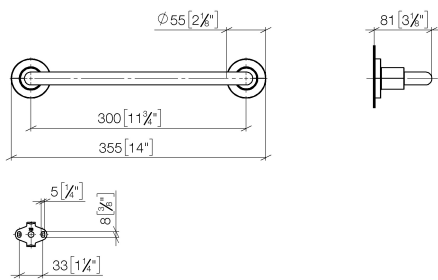

83 030 892

- Stichmaß 300 mm
- Breite 355 mm
- Höhe 55 mm
- Rosette Ø 55 mm
- Ausladung 80 mm

	Dark Platinum gebürstet	83 030 892-99
	Chrom	83 030 892-00
	Platin gebürstet	83 030 892-06
	Platin	83 030 892-08
	Dark Chrome	83 030 892-19
	Messing gebürstet (23kt Gold)	83 030 892-28
	Schwarz matt	83 030 892-33
	Champagne gebürstet (22kt Gold)	83 030 892-46
	Champagne (22kt Gold)	83 030 892-47
	Chrom gebürstet	83 030 892-93

83 030 892

mm [inches]

Zertifikate

TÜV\_B0358530023\_ TÜV\_B0358530023\_

Dt. EN.

83 030 892

Ersatzteile für die  
anderen  
Oberflächenvarianten  
finden Sie hier:  
Chrom

## Ersatzteilstückliste

Nr.	Artikelnummer	Benennung	Verbaumenge	Lieferzeit
1	05 28 22 587 00-99	Halter	1	30
2	08 17 89 505-99	Halter	2	30
3	04 31 11 113 00 90	Stift	2	2
4	09 30 11 046 90	Scheibe	2	2
5	09 30 30 071 90	Schraube	2	2
6	05 17 20 739 00 90	Befestigungssatz	2	2