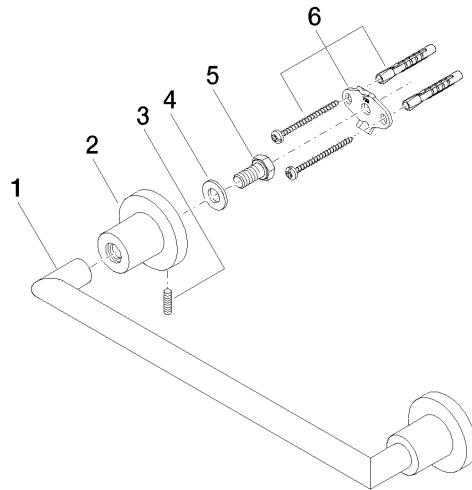

83 030 892

- Stichmaß 300 mm
- Breite 355 mm
- Höhe 55 mm
- Rosette Ø 55 mm
- Ausladung 80 mm

	Dark Platinum gebürstet	83 030 892-99
	Chrom	83 030 892-00
	Platin gebürstet	83 030 892-06
	Platin	83 030 892-08
	Dark Chrome	83 030 892-19
	Messing gebürstet (23kt Gold)	83 030 892-28
	Schwarz matt	83 030 892-33
	Champagne gebürstet (22kt Gold)	83 030 892-46
	Champagne (22kt Gold)	83 030 892-47
	Chrom gebürstet	83 030 892-93

83 030 892

mm [inches]

Zertifikate

TÜV\_B0358530023\_ TÜV\_B0358530023\_

Dt. EN.

83 030 892

Ersatzteile für die  
anderen  
Oberflächenvarianten  
finden Sie hier:  
Chrom

## Ersatzteilstückliste

Nr.	Artikelnummer	Benennung	Verbaumenge	Lieferzeit
1	05 28 22 587 00-99	Halter	1	30
2	08 17 89 505-99	Halter	2	30
3	04 31 11 113 00 90	Stift	2	2
4	09 30 11 046 90	Scheibe	2	2
5	09 30 30 071 90	Schraube	2	2
6	05 17 20 739 00 90	Befestigungssatz	2	2