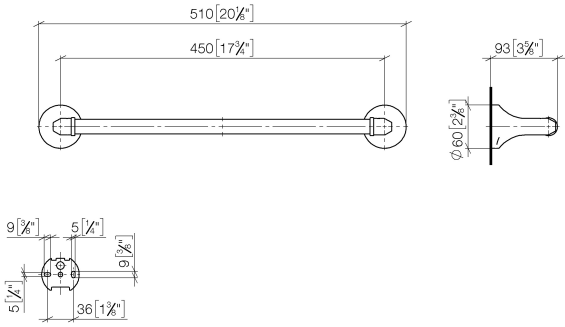

83 045 361

- Stichtmaß 450 mm
- Breite 510 mm
- Höhe 60 mm
- Rosette Ø 60 mm
- Ausladung 90 mm

	Chrom	83 045 361-00
	Platin gebürstet	83 045 361-06
	Platin	83 045 361-08
	Messing (23kt Gold)	83 045 361-09
	Messing gebürstet (23kt Gold)	83 045 361-28
	Dark Platinum gebürstet	83 045 361-99

Empfohlenes Zubehör

MADISON Befestigung für zweiseitige Glasmontage -

12 358 970 90

- Für die Befestigung eines Badetuchhalters plus rückseitigem Badetuchhalter.

83 045 361

mm [inches]

Produktversion ab 7/3/2016

MADISON Badetuchhalter - Chrom

MADISON

83 045 361

Ersatzteilstückliste

Produktversion ab 7/3/2016

Nr.	Artikelnummer	Benennung	Verbaumenge	Lieferzeit
	05 17 97 507 00 90	Befestigungssatz	4	2