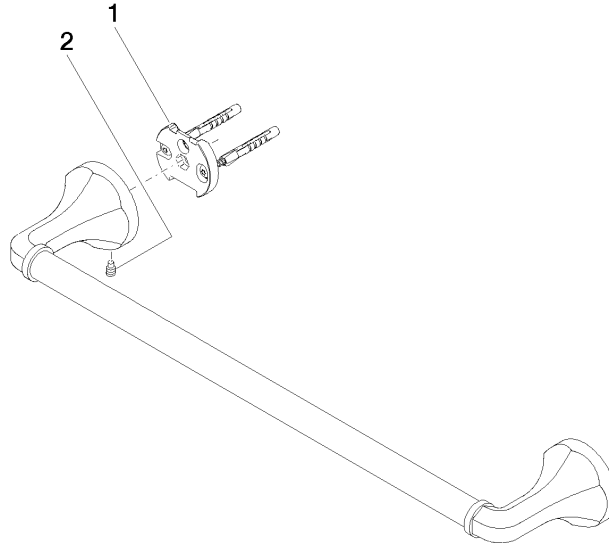

83 045 361

- Stichtmaß 450 mm
- Breite 510 mm
- Höhe 60 mm
- Rosette Ø 60 mm
- Ausladung 90 mm

	Chrom	83 045 361-00
	Platin gebürstet	83 045 361-06
	Platin	83 045 361-08
	Messing (23kt Gold)	83 045 361-09
	Messing gebürstet (23kt Gold)	83 045 361-28
	Dark Platinum gebürstet	83 045 361-99

Empfohlenes Zubehör

MADISON Befestigung für zweiseitige Glasmontage -

12 358 970 90

- Für die Befestigung eines Badetuchhalters plus rückseitigem Badetuchhalter.

83 045 361

mm [inches]

Produktversion ab 7/3/2016

MADISON Badetuchhalter - Chrom

MADISON

83 045 361

Ersatzteilstückliste

Produktversion ab 7/3/2016

Nr.	Artikelnummer	Benennung	Verbaumenge	Lieferzeit
	05 17 97 507 00 90	Befestigungssatz	4	2