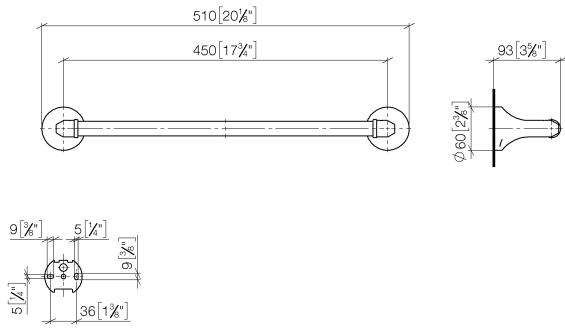

83 045 361

- Stichmaß 450 mm
- Breite 510 mm
- Höhe 60 mm
- Rosette Ø 60 mm
- Ausladung 90 mm

	Chrom	83 045 361-00
	Platin gebürstet	83 045 361-06
	Platin	83 045 361-08
	Messing (23kt Gold)	83 045 361-09
	Messing gebürstet (23kt Gold)	83 045 361-28
	Dark Platinum gebürstet	83 045 361-99

Empfohlenes Zubehör

MADISON Befestigung für zweiseitige Glasmontage -

12 358 970 90

- Für die Befestigung eines Badetuchhalters plus rückseitigem Badetuchhalter.

83 045 361

mm [inches]

83 045 361

Ersatzteilstückliste

Nr.	Artikelnummer	Benennung	Verbaumenge	Lieferzeit
1	05 17 97 507 00 90	Befestigungssatz	2	2
2	04 31 11 140 00 90	Stift	2	2