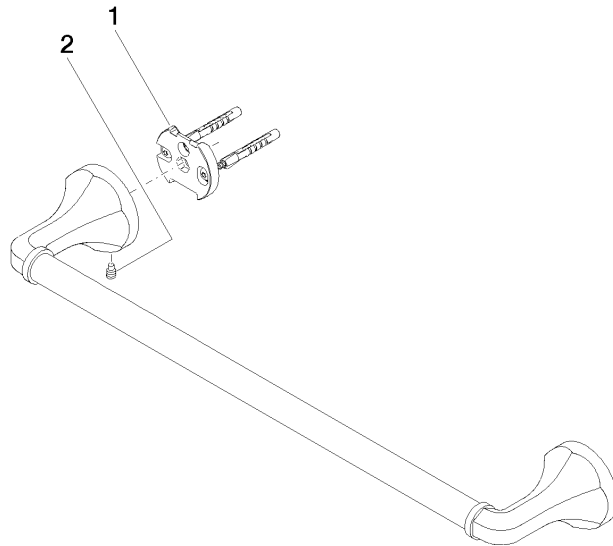

83 045 361

- Stichmaß 450 mm
- Breite 510 mm
- Höhe 60 mm
- Rosette Ø 60 mm
- Ausladung 90 mm

	Chrom	83 045 361-00
	Platin gebürstet	83 045 361-06
	Platin	83 045 361-08
	Messing (23kt Gold)	83 045 361-09
	Messing gebürstet (23kt Gold)	83 045 361-28
	Dark Platinum gebürstet	83 045 361-99

Empfohlenes Zubehör

MADISON Befestigung für zweiseitige Glasmontage -

12 358 970 90

- Für die Befestigung eines Badetuchhalters plus rückseitigem Badetuchhalter.

83 045 361

mm [inches]

83 045 361

Ersatzteilstückliste

Nr.	Artikelnummer	Benennung	Verbaumenge	Lieferzeit
1	05 17 97 507 00 90	Befestigungssatz	2	2
2	04 31 11 140 00 90	Stift	2	2