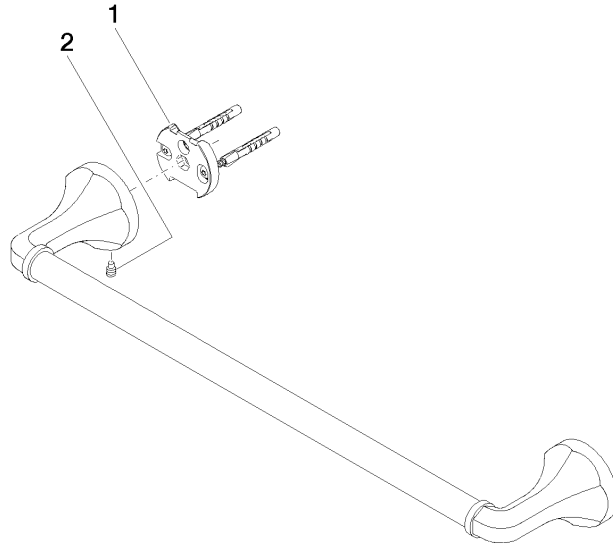

83 045 361

- Stichtmaß 450 mm
- Breite 510 mm
- Höhe 60 mm
- Rosette Ø 60 mm
- Ausladung 90 mm

	Platin gebürstet	83 045 361-06
	Chrom	83 045 361-00
	Platin	83 045 361-08
	Messing (23kt Gold)	83 045 361-09
	Messing gebürstet (23kt Gold)	83 045 361-28
	Dark Platinum gebürstet	83 045 361-99

Empfohlenes Zubehör

MADISON Befestigung für zweiseitige Glasmontage -

12 358 970 90

- Für die Befestigung eines Badetuchhalters plus rückseitigem Badetuchhalter.

83 045 361

mm [inches]

83 045 361

Ersatzteilstückliste

Nr.	Artikelnummer	Benennung	Verbaumenge	Lieferzeit
1	05 17 97 507 00 90	Befestigungssatz	2	2
2	04 31 11 140 00 90	Stift	2	2