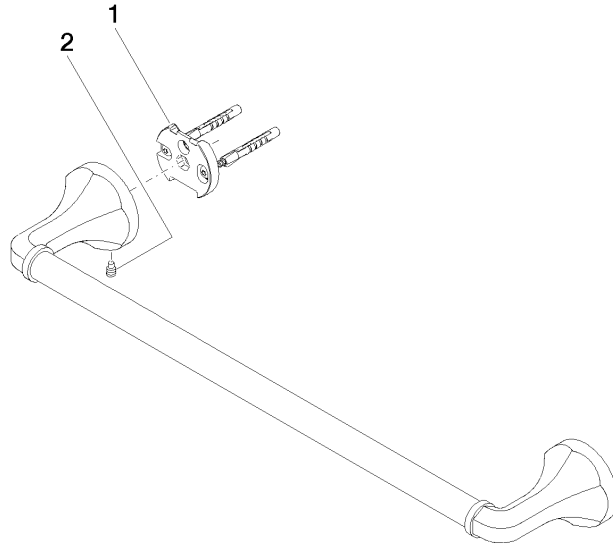

83 045 361

- Stichmaß 450 mm
- Breite 510 mm
- Höhe 60 mm
- Rosette Ø 60 mm
- Ausladung 90 mm

	Messing (23kt Gold)	83 045 361-09
	Chrom	83 045 361-00
	Platin gebürstet	83 045 361-06
	Platin	83 045 361-08
	Messing gebürstet (23kt Gold)	83 045 361-28
	Dark Platin gebürstet	83 045 361-99

Empfohlenes Zubehör

MADISON Befestigung für zweiseitige Glasmontage -

12 358 970 90

- Für die Befestigung eines Badetuchhalters plus rückseitigem Badetuchhalter.

83 045 361

mm [inches]

83 045 361

Ersatzteilstückliste

Nr.	Artikelnummer	Benennung	Verbaumenge	Lieferzeit
1	05 17 97 507 00 90	Befestigungssatz	2	2
2	04 31 11 140 00 90	Stift	2	2