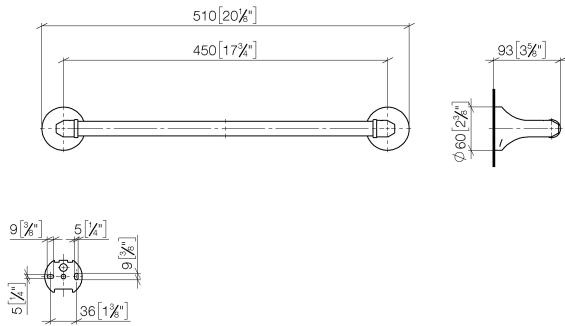

83 045 361

- Stichmaß 450 mm
- Breite 510 mm
- Höhe 60 mm
- Rosette Ø 60 mm
- Ausladung 90 mm

	Messing gebürstet (23kt Gold)	83 045 361-28
	Chrom	83 045 361-00
	Platin gebürstet	83 045 361-06
	Platin	83 045 361-08
	Messing (23kt Gold)	83 045 361-09
	Dark Platinum gebürstet	83 045 361-99

83 045 361

mm [inches]

83 045 361

Ersatzteile für die
anderen
Oberflächenvarianten
finden Sie hier:
Chrom

Ersatzteilstückliste

Nr.	Artikelnummer	Benennung	Verbaumenge	Lieferzeit
1	05 17 97 507 00 90	Befestigungssatz	2	2
2	04 31 11 140 00 90	Stift	2	2