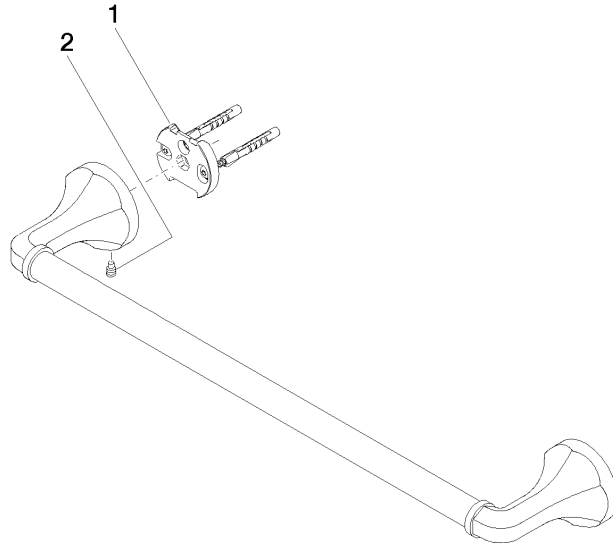

83 045 361

- Stichmaß 450 mm
- Breite 510 mm
- Höhe 60 mm
- Rosette Ø 60 mm
- Ausladung 90 mm

	Messing gebürstet (23kt Gold)	83 045 361-28
	Chrom	83 045 361-00
	Platin gebürstet	83 045 361-06
	Platin	83 045 361-08
	Messing (23kt Gold)	83 045 361-09
	Dark Platinum gebürstet	83 045 361-99

83 045 361

mm [inches]

83 045 361

Ersatzteile für die
anderen
Oberflächenvarianten
finden Sie hier:
Chrom

Ersatzteilstückliste

Nr.	Artikelnummer	Benennung	Verbaumenge	Lieferzeit
1	05 17 97 507 00 90	Befestigungssatz	2	2
2	04 31 11 140 00 90	Stift	2	2