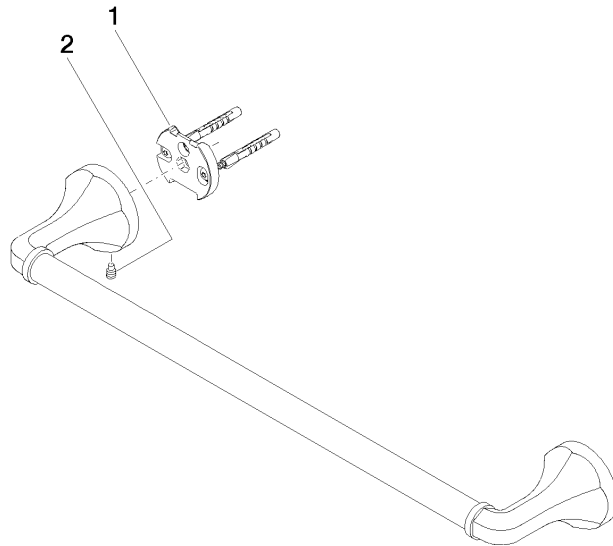

83 045 361

- Stichtmaß 450 mm
- Breite 510 mm
- Höhe 60 mm
- Rosette Ø 60 mm
- Ausladung 90 mm

	Dark Platinum gebürstet	83 045 361-99
	Chrom	83 045 361-00
	Platin gebürstet	83 045 361-06
	Platin	83 045 361-08
	Messing (23kt Gold)	83 045 361-09
	Messing gebürstet (23kt Gold)	83 045 361-28

Empfohlenes Zubehör

MADISON Befestigung für zweiseitige Glasmontage -

12 358 970 90

- Für die Befestigung eines Badetuchhalters plus rückseitigem Badetuchhalter.

83 045 361

mm [inches]

83 045 361

Ersatzteilstückliste

Nr.	Artikelnummer	Benennung	Verbaumenge	Lieferzeit
1	05 17 97 507 00 90	Befestigungssatz	2	2
2	04 31 11 140 00 90	Stift	2	2