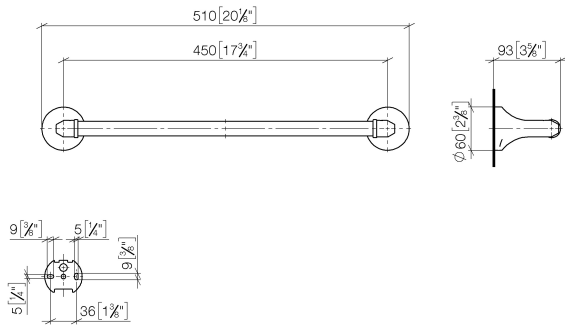

83 045 361

- Stichtmaß 450 mm
- Breite 510 mm
- Höhe 60 mm
- Rosette Ø 60 mm
- Ausladung 90 mm

	Dark Platinum gebürstet	83 045 361-99
	Chrom	83 045 361-00
	Platin gebürstet	83 045 361-06
	Platin	83 045 361-08
	Messing (23kt Gold)	83 045 361-09
	Messing gebürstet (23kt Gold)	83 045 361-28

Empfohlenes Zubehör

MADISON Befestigung für zweiseitige Glasmontage -

12 358 970 90

- Für die Befestigung eines Badetuchhalters plus rückseitigem Badetuchhalter.

83 045 361

mm [inches]

83 045 361

Ersatzteilstückliste

Nr.	Artikelnummer	Benennung	Verbaumenge	Lieferzeit
1	05 17 97 507 00 90	Befestigungssatz	2	2
2	04 31 11 140 00 90	Stift	2	2