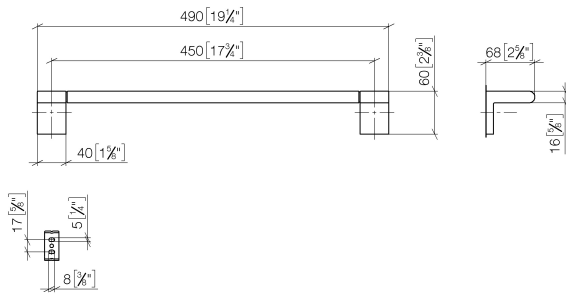

83 045 670

- Stichmaß 450 mm
- Breite 490 mm
- Höhe 60 mm
- Ausladung 73 mm

Passt zu ELIO, ENO, LOT, MEM und TARA ULTRA

	Chrom	83 045 670-00
	Platin gebürstet	83 045 670-06
	Dark Chrome	83 045 670-19
	Schwarz matt	83 045 670-33
	Chrom gebürstet	83 045 670-93

83 045 670

mm [inches]

83 045 670

Ersatzteile für die  
anderen  
Oberflächenvarianten  
finden Sie hier: Platin  
gebürstet

## Ersatzteilstückliste

Nr.	Artikelnummer	Benennung	Verbaumenge	Lieferzeit
1	05 17 20 736 00 90	Befestigungssatz	2	2
2	09 31 11 049 90	Stift	2	2
3	08 17 67 502-00	Halter	1	10
4	04 31 11 113 00 90	Stift	2	2
5	90 28 22 651 00-00	Halter	1	10
6	08 17 67 503-00	Halter	1	10