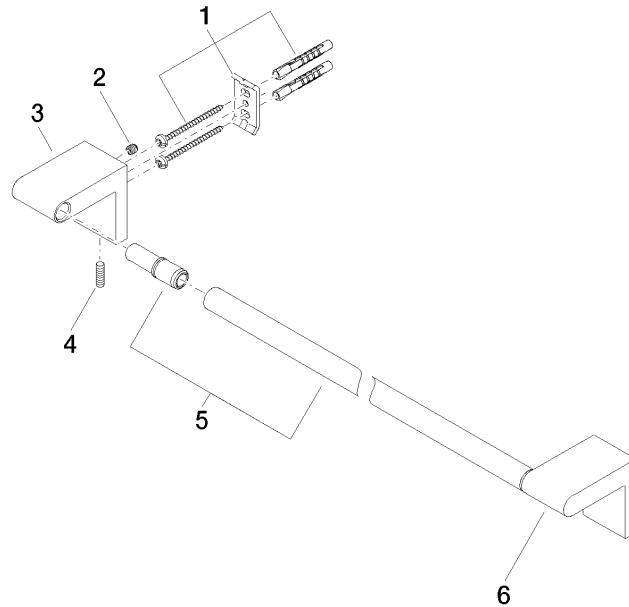

83 045 670

- Stichmaß 450 mm
- Breite 490 mm
- Höhe 60 mm
- Ausladung 73 mm

Passt zu ELIO, ENO, LOT, MEM und TARA ULTRA

	Chrom	83 045 670-00
	Platin gebürstet	83 045 670-06
	Dark Chrome	83 045 670-19
	Schwarz matt	83 045 670-33
	Chrom gebürstet	83 045 670-93

83 045 670

mm [inches]

83 045 670

Ersatzteile für die  
anderen  
Oberflächenvarianten  
finden Sie hier: Platin  
gebürstet

## Ersatzteilstückliste

Nr.	Artikelnummer	Benennung	Verbaumenge	Lieferzeit
1	05 17 20 736 00 90	Befestigungssatz	2	2
2	09 31 11 049 90	Stift	2	2
3	08 17 67 502-00	Halter	1	10
4	04 31 11 113 00 90	Stift	2	2
5	90 28 22 651 00-00	Halter	1	10
6	08 17 67 503-00	Halter	1	10