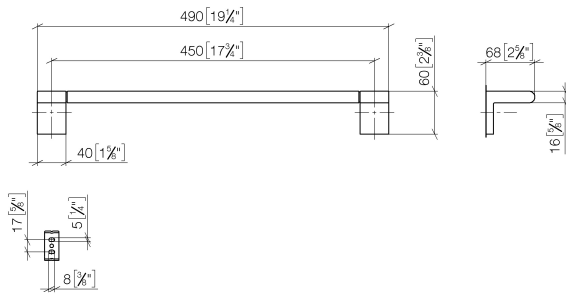

83 045 670

- Stichmaß 450 mm
- Breite 490 mm
- Höhe 60 mm
- Ausladung 73 mm

Passt zu ELIO, ENO, LOT, MEM und TARA ULTRA

	Dark Chrome	83 045 670-19
	Chrom	83 045 670-00
	Platin gebürstet	83 045 670-06
	Schwarz matt	83 045 670-33
	Chrom gebürstet	83 045 670-93

83 045 670

mm [inches]

83 045 670

Ersatzteile für die
anderen
Oberflächenvarianten
finden Sie hier:
Chrom