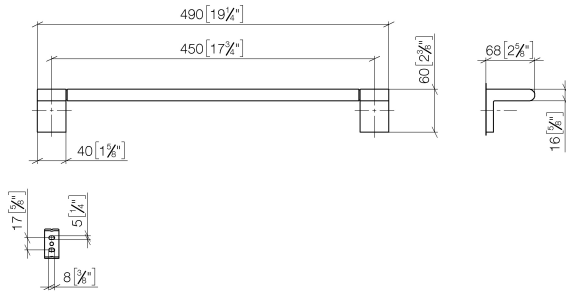

83 045 670

- Stichmaß 450 mm
- Breite 490 mm
- Höhe 60 mm
- Ausladung 73 mm

Passt zu ELIO, ENO, LOT, MEM und TARA ULTRA

	Schwarz matt	83 045 670-33
	Chrom	83 045 670-00
	Platin gebürstet	83 045 670-06
	Dark Chrome	83 045 670-19
	Chrom gebürstet	83 045 670-93

83 045 670

mm [inches]

83 045 670

Ersatzteile für die  
anderen  
Oberflächenvarianten  
finden Sie hier:  
Chrom