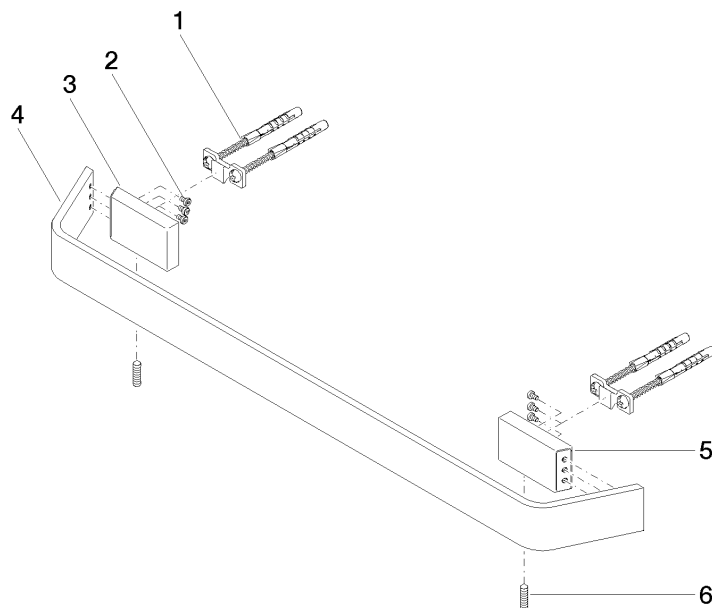

83 045 705

- Stichmaß 449 mm
- Breite 523 mm
- Höhe 35 mm
- Ausladung 70 mm

	Dark Chrome	83 045 705-19
	Chrom	83 045 705-00
	Platin gebürstet	83 045 705-06
	Champagne gebürstet (22kt Gold)	83 045 705-46
	Champagne (22kt Gold)	83 045 705-47
	Dark Platinum gebürstet	83 045 705-99

83 045 705

mm [inches]

83 045 705

Ersatzteile für die
anderen
Oberflächenvarianten
finden Sie hier:
Chrom

Ersatzteilstückliste

Nr.	Artikelnummer	Benennung	Verbaumenge	Lieferzeit
1	05 17 20 758 00 90	Befestigungssatz	2	2
2	09 30 30 191 90	Schraube	6	2
3	08 17 70 500-19	Halter	1	60
4	08 17 70 551-19	Stange	1	60
5	08 17 70 501-19	Halter	1	60
6	04 31 11 113 00 90	Stift	2	2