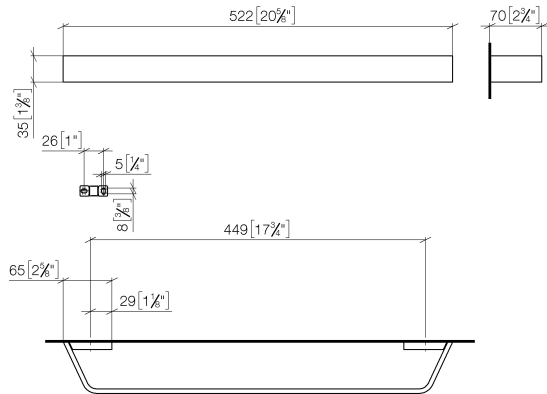

83 045 705

- Stichmaß 449 mm
- Breite 523 mm
- Höhe 35 mm
- Ausladung 70 mm

	Dark Chrome	83 045 705-19
	Chrom	83 045 705-00
	Platin gebürstet	83 045 705-06
	Champagne gebürstet (22kt Gold)	83 045 705-46
	Champagne (22kt Gold)	83 045 705-47
	Dark Platinum gebürstet	83 045 705-99

83 045 705

mm [inches]

83 045 705

Ersatzteile für die
anderen
Oberflächenvarianten
finden Sie hier:
Chrom

Ersatzteilstückliste

Nr.	Artikelnummer	Benennung	Verbaumenge	Lieferzeit
1	05 17 20 758 00 90	Befestigungssatz	2	2
2	09 30 30 191 90	Schraube	6	2
3	08 17 70 500-19	Halter	1	60
4	08 17 70 551-19	Stange	1	60
5	08 17 70 501-19	Halter	1	60
6	04 31 11 113 00 90	Stift	2	2