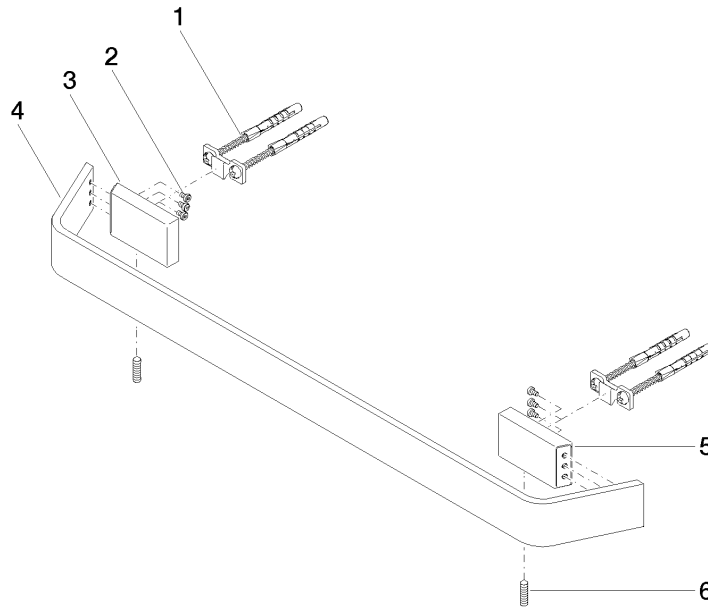

83 045 705

- Stichmaß 449 mm
- Breite 523 mm
- Höhe 35 mm
- Ausladung 70 mm

	Champagne (22kt Gold)	83 045 705-47
	Chrom	83 045 705-00
	Platin gebürstet	83 045 705-06
	Dark Chrome	83 045 705-19
	Champagne gebürstet (22kt Gold)	83 045 705-46
	Dark Platinum gebürstet	83 045 705-99

83 045 705

mm [inches]

83 045 705

Ersatzteile für die
anderen
Oberflächenvarianten
finden Sie hier:
Chrom

Ersatzteilstückliste

Nr.	Artikelnummer	Benennung	Verbaumenge	Lieferzeit
1	05 17 20 758 00 90	Befestigungssatz	2	2
2	09 30 30 191 90	Schraube	6	2
3	08 17 70 500-47	Halter	1	60
4	08 17 70 551-47	Stange	1	60
5	08 17 70 501-47	Halter	1	60
6	04 31 11 113 00 90	Stift	2	2