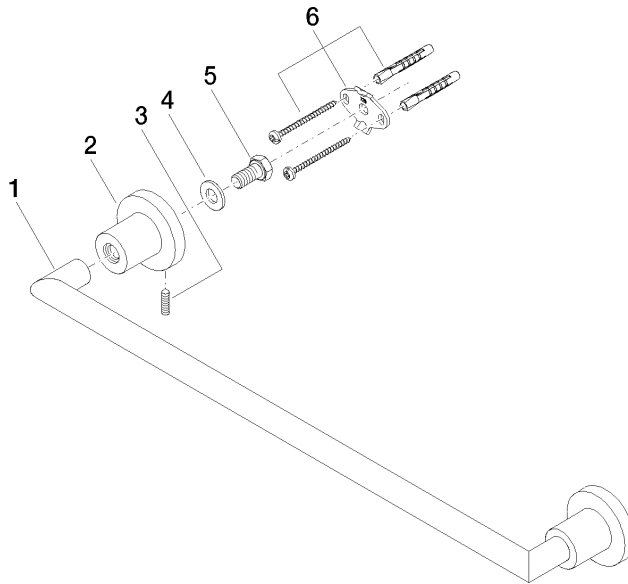

83 045 892

- Stichmaß 450 mm
- Breite 505 mm
- Höhe 55 mm
- Rosette Ø 55 mm
- Ausladung 81 mm

Passt zu TARA

	Chrom	83 045 892-00
	Platin gebürstet	83 045 892-06
	Platin	83 045 892-08
	Dark Chrome	83 045 892-19
	Messing gebürstet (23kt Gold)	83 045 892-28
	Schwarz matt	83 045 892-33
	Bronze gebürstet	83 045 892-42
	Champagne gebürstet (22kt Gold)	83 045 892-46
	Champagne (22kt Gold)	83 045 892-47
	Chrom gebürstet	83 045 892-93
	Dark Platinum gebürstet	83 045 892-99

83 045 892

mm [inches]

83 045 892

Produktversion ab 4/1/2024

Ersatzteile für die
anderen
Oberflächenvarianten
finden Sie hier: Platin
gebürstet

TARA Badetuchhalter - Chrom

TARA

83 045 892

Ersatzteilstückliste

Produktversion ab 4/1/2024

Nr.	Artikelnummer	Benennung	Verbaumenge	Lieferzeit
	05 28 22 588 00-00	Halter	11	10