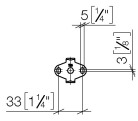

83 045 892

- Stichmaß 450 mm
- Breite 505 mm
- Höhe 55 mm
- Rosette Ø 55 mm
- Ausladung 81 mm

Passt zu TARA

	Chrom	83 045 892-00
	Platin gebürstet	83 045 892-06
	Platin	83 045 892-08
	Dark Chrome	83 045 892-19
	Messing gebürstet (23kt Gold)	83 045 892-28
	Schwarz matt	83 045 892-33
	Bronze gebürstet	83 045 892-42
	Champagne gebürstet (22kt Gold)	83 045 892-46
	Champagne (22kt Gold)	83 045 892-47
	Chrom gebürstet	83 045 892-93
	Dark Platinum gebürstet	83 045 892-99

83 045 892

mm [inches]

83 045 892

Produktversion ab 4/1/2024

Ersatzteile für die
anderen
Oberflächenvarianten
finden Sie hier: Platin
gebürstet

TARA Badetuchhalter - Chrom

TARA

83 045 892