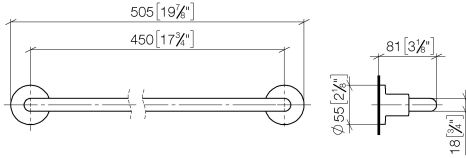

83 045 892

- Stichmaß 450 mm
- Breite 505 mm
- Höhe 55 mm
- Rosette Ø 55 mm
- Ausladung 81 mm

Passt zu TARA

	Chrom	83 045 892-00
	Platin gebürstet	83 045 892-06
	Platin	83 045 892-08
	Dark Chrome	83 045 892-19
	Messing gebürstet (23kt Gold)	83 045 892-28
	Schwarz matt	83 045 892-33
	Bronze gebürstet	83 045 892-42
	Champagne gebürstet (22kt Gold)	83 045 892-46
	Champagne (22kt Gold)	83 045 892-47
	Chrom gebürstet	83 045 892-93
	Dark Platinum gebürstet	83 045 892-99

83 045 892

mm [inches]

83 045 892

Produktversion ab 4/1/2024

Ersatzteile für die
anderen
Oberflächenvarianten
finden Sie hier: Platin
gebürstet

TARA Badetuchhalter - Chrom

TARA

83 045 892

Ersatzteilstückliste

Produktversion ab 4/1/2024

Nr.	Artikelnummer	Benennung	Verbaumenge	Lieferzeit
	05 28 22 588 00-00	Halter	11	10