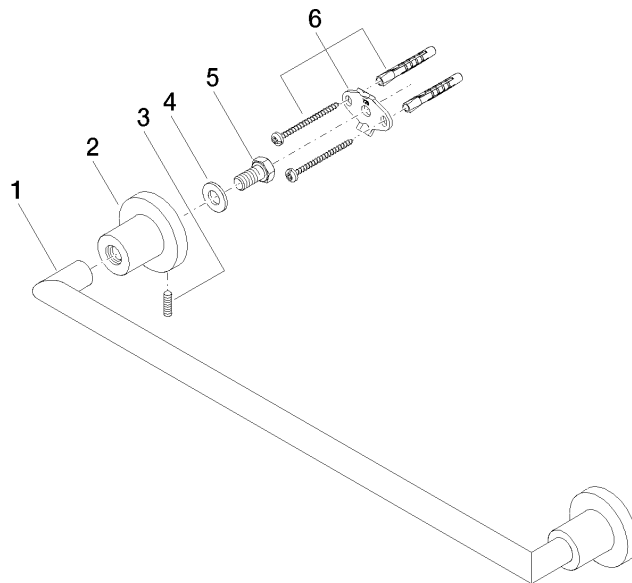

83 045 892

- Stichmaß 450 mm
- Breite 505 mm
- Höhe 55 mm
- Rosette Ø 55 mm
- Ausladung 81 mm

Passt zu TARA

	Platin	83 045 892-08
	Chrom	83 045 892-00
	Platin gebürstet	83 045 892-06
	Dark Chrome	83 045 892-19
	Messing gebürstet (23kt Gold)	83 045 892-28
	Schwarz matt	83 045 892-33
	Champagne gebürstet (22kt Gold)	83 045 892-46
	Champagne (22kt Gold)	83 045 892-47
	Chrom gebürstet	83 045 892-93
	Dark Platin gebürstet	83 045 892-99

83 045 892

mm [inches]

83 045 892

Ersatzteile für die
anderen
Oberflächenvarianten
finden Sie hier:
Chrom

Ersatzteilstückliste

Nr.	Artikelnummer	Benennung	Verbaumenge	Lieferzeit
1	05 28 22 588 00-08	Halter	1	40
2	08 17 89 505-08	Halter	2	40
3	04 31 11 113 00 90	Stift	2	2
4	09 30 11 046 90	Scheibe	2	2
5	09 30 30 071 90	Schraube	2	2
6	05 17 20 739 00 90	Befestigungssatz	2	2