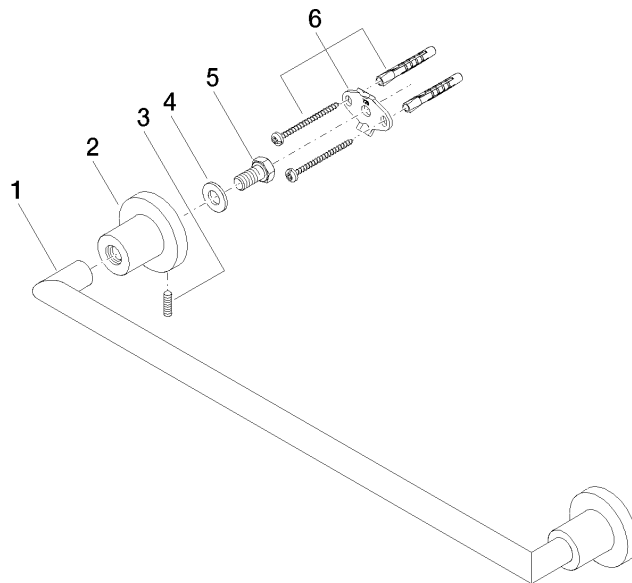

83 045 892

- Stichmaß 450 mm
- Breite 505 mm
- Höhe 55 mm
- Rosette Ø 55 mm
- Ausladung 81 mm

Passt zu TARA

	Schwarz matt	83 045 892-33
	Chrom	83 045 892-00
	Platin gebürstet	83 045 892-06
	Platin	83 045 892-08
	Dark Chrome	83 045 892-19
	Messing gebürstet (23kt Gold)	83 045 892-28
	Champagne gebürstet (22kt Gold)	83 045 892-46
	Champagne (22kt Gold)	83 045 892-47
	Chrom gebürstet	83 045 892-93
	Dark Platin gebürstet	83 045 892-99

83 045 892

mm [inches]

83 045 892

Ersatzteile für die
anderen
Oberflächenvarianten
finden Sie hier:
Chrom

Ersatzteilstückliste

Nr.	Artikelnummer	Benennung	Verbaumenge	Lieferzeit
1	05 28 22 588 00-33	Halter	1	30
2	08 17 89 505-33	Halter	2	30
3	04 31 11 113 00 90	Stift	2	2
4	09 30 11 046 90	Scheibe	2	2
5	09 30 30 071 90	Schraube	2	2
6	05 17 20 739 00 90	Befestigungssatz	2	2