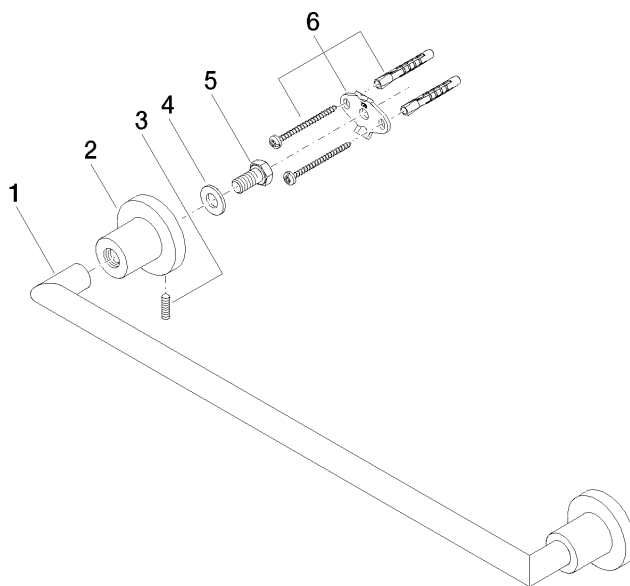

83 045 892

- Stichmaß 450 mm
- Breite 505 mm
- Höhe 55 mm
- Rosette Ø 55 mm
- Ausladung 81 mm

Passt zu TARA

	Champagne (22kt Gold)	83 045 892-47
	Chrom	83 045 892-00
	Platin gebürstet	83 045 892-06
	Platin	83 045 892-08
	Dark Chrome	83 045 892-19
	Messing gebürstet (23kt Gold)	83 045 892-28
	Schwarz matt	83 045 892-33
	Champagne gebürstet (22kt Gold)	83 045 892-46
	Chrom gebürstet	83 045 892-93
	Dark Platin gebürstet	83 045 892-99

83 045 892

mm [inches]

83 045 892

Ersatzteile für die  
anderen  
Oberflächenvarianten  
finden Sie hier:  
Chrom

### Ersatzteilstückliste

Nr.	Artikelnummer	Benennung	Verbaumenge	Lieferzeit
1	05 28 22 588 00-47	Halter	1	30
2	08 17 89 505-47	Halter	2	30
3	04 31 11 113 00 90	Stift	2	2
4	09 30 11 046 90	Scheibe	2	2
5	09 30 30 071 90	Schraube	2	2
6	05 17 20 739 00 90	Befestigungssatz	2	2