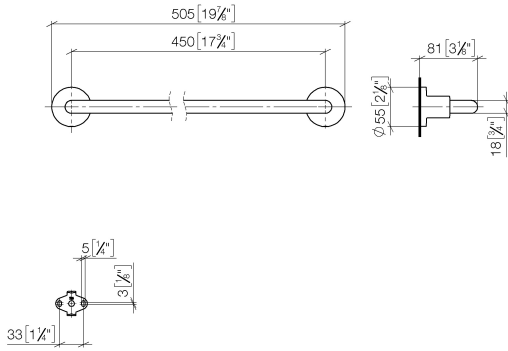

83 045 892

- Stichmaß 450 mm
- Breite 505 mm
- Höhe 55 mm
- Rosette Ø 55 mm
- Ausladung 81 mm

Passt zu TARA

	Chrom gebürstet	83 045 892-93
	Chrom	83 045 892-00
	Platin gebürstet	83 045 892-06
	Platin	83 045 892-08
	Dark Chrome	83 045 892-19
	Messing gebürstet (23kt Gold)	83 045 892-28
	Schwarz matt	83 045 892-33
	Champagne gebürstet (22kt Gold)	83 045 892-46
	Champagne (22kt Gold)	83 045 892-47
	Dark Platinum gebürstet	83 045 892-99

83 045 892

mm [inches]

83 045 892

Ersatzteile für die  
anderen  
Oberflächenvarianten  
finden Sie hier:  
Chrom

### Ersatzteilstückliste

Nr.	Artikelnummer	Benennung	Verbaumenge	Lieferzeit
1	05 28 22 588 00-93	Halter	1	20
2	08 17 89 505-93	Halter	2	20
3	04 31 11 113 00 90	Stift	2	2
4	09 30 11 046 90	Scheibe	2	2
5	09 30 30 071 90	Schraube	2	2
6	05 17 20 739 00 90	Befestigungssatz	2	2