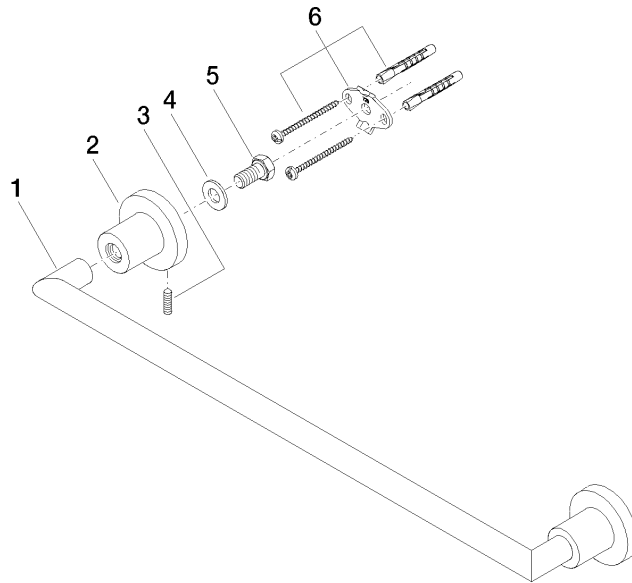

83 045 892

- Stichmaß 450 mm
- Breite 505 mm
- Höhe 55 mm
- Rosette Ø 55 mm
- Ausladung 81 mm

Passt zu TARA

	Chrom gebürstet	83 045 892-93
	Chrom	83 045 892-00
	Platin gebürstet	83 045 892-06
	Platin	83 045 892-08
	Dark Chrome	83 045 892-19
	Messing gebürstet (23kt Gold)	83 045 892-28
	Schwarz matt	83 045 892-33
	Champagne gebürstet (22kt Gold)	83 045 892-46
	Champagne (22kt Gold)	83 045 892-47
	Dark Platinum gebürstet	83 045 892-99

83 045 892

mm [inches]

83 045 892

Ersatzteile für die  
anderen  
Oberflächenvarianten  
finden Sie hier:  
Chrom

### Ersatzteilstückliste

Nr.	Artikelnummer	Benennung	Verbaumenge	Lieferzeit
1	05 28 22 588 00-93	Halter	1	20
2	08 17 89 505-93	Halter	2	20
3	04 31 11 113 00 90	Stift	2	2
4	09 30 11 046 90	Scheibe	2	2
5	09 30 30 071 90	Schraube	2	2
6	05 17 20 739 00 90	Befestigungssatz	2	2