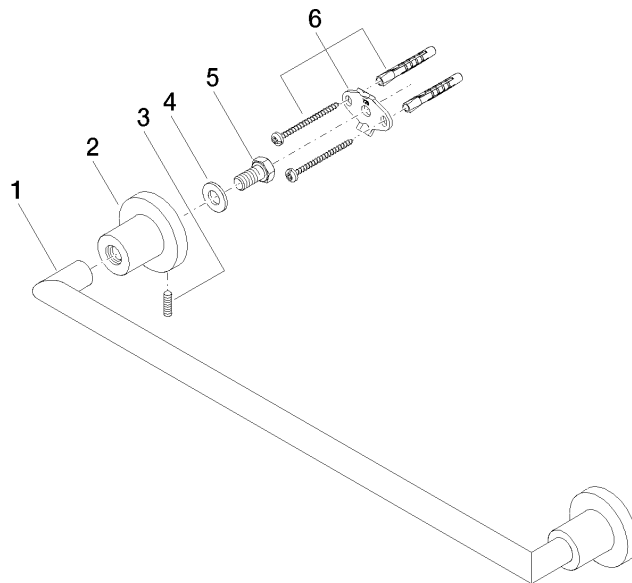

83 045 892

- Stichmaß 450 mm
- Breite 505 mm
- Höhe 55 mm
- Rosette Ø 55 mm
- Ausladung 81 mm

Passt zu TARA

	Dark Platinum gebürstet	83 045 892-99
	Chrom	83 045 892-00
	Platin gebürstet	83 045 892-06
	Platin	83 045 892-08
	Dark Chrome	83 045 892-19
	Messing gebürstet (23kt Gold)	83 045 892-28
	Schwarz matt	83 045 892-33
	Champagne gebürstet (22kt Gold)	83 045 892-46
	Champagne (22kt Gold)	83 045 892-47
	Chrom gebürstet	83 045 892-93

83 045 892

mm [inches]

83 045 892

Ersatzteile für die
anderen
Oberflächenvarianten
finden Sie hier:
Chrom

Ersatzteilstückliste

Nr.	Artikelnummer	Benennung	Verbaumenge	Lieferzeit
1	05 28 22 588 00-99	Halter	1	30
2	08 17 89 505-99	Halter	2	30
3	04 31 11 113 00 90	Stift	2	2
4	09 30 11 046 90	Scheibe	2	2
5	09 30 30 071 90	Schraube	2	2
6	05 17 20 739 00 90	Befestigungssatz	2	2