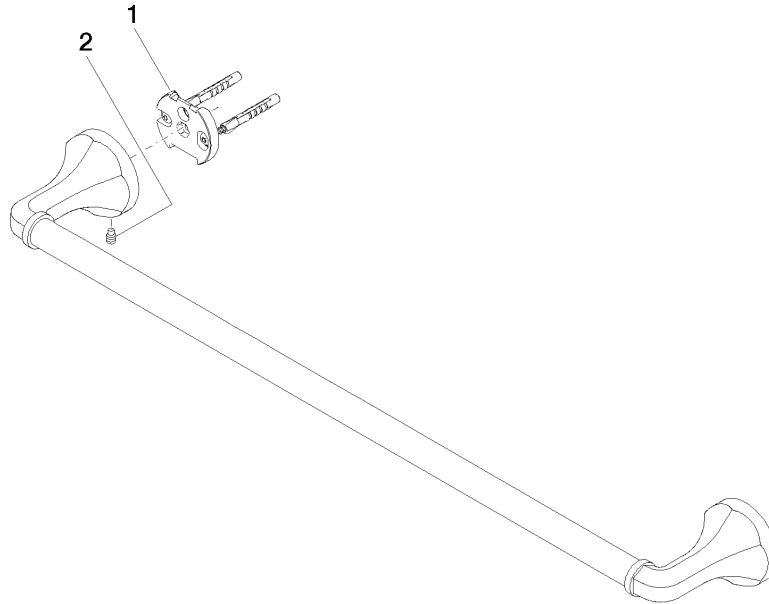

83 060 361

- Stichtmaß 600 mm
- Breite 660 mm
- Höhe 60 mm
- Rosette Ø 60 mm
- Ausladung 90 mm

	Chrom	83 060 361-00
	Platin gebürstet	83 060 361-06
	Platin	83 060 361-08
	Messing (23kt Gold)	83 060 361-09
	Messing gebürstet (23kt Gold)	83 060 361-28
	Dark Platinum gebürstet	83 060 361-99

Empfohlenes Zubehör

MADISON Befestigung für zweiseitige Glasmontage -

12 358 970 90

- Für die Befestigung eines Badetuchhalters plus rückseitigem Badetuchhalter.

83 060 361

mm [inches]

83 060 361

Ersatzteilstückliste

Nr.	Artikelnummer	Benennung	Verbaumenge	Lieferzeit
1	05 17 97 507 00 90	Befestigungssatz	2	2
2	04 31 11 140 00 90	Stift	2	2