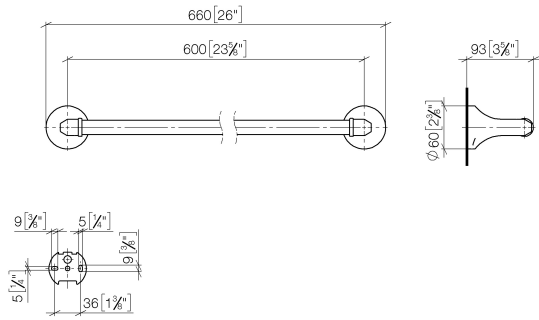

83 060 361

- Stichtmaß 600 mm
- Breite 660 mm
- Höhe 60 mm
- Rosette Ø 60 mm
- Ausladung 90 mm

	Chrom	83 060 361-00
	Platin gebürstet	83 060 361-06
	Platin	83 060 361-08
	Messing (23kt Gold)	83 060 361-09
	Messing gebürstet (23kt Gold)	83 060 361-28
	Dark Platinum gebürstet	83 060 361-99

Empfohlenes Zubehör

MADISON Befestigung für zweiseitige Glasmontage -

12 358 970 90

- Für die Befestigung eines Badetuchhalters plus rückseitigem Badetuchhalter.

83 060 361

mm [inches]

83 060 361

Ersatzteilstückliste

Nr.	Artikelnummer	Benennung	Verbaumenge	Lieferzeit
1	05 17 97 507 00 90	Befestigungssatz	2	2
2	04 31 11 140 00 90	Stift	2	2