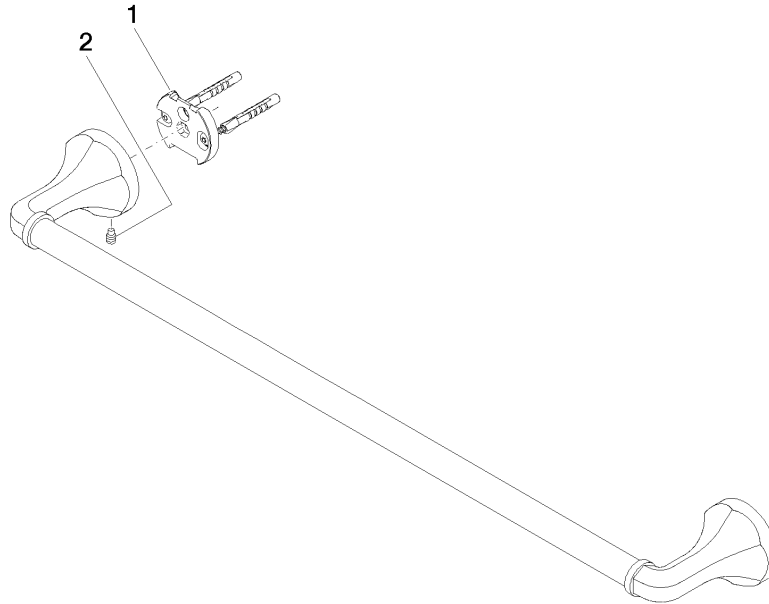

83 060 361

- Stichtmaß 600 mm
- Breite 660 mm
- Höhe 60 mm
- Rosette Ø 60 mm
- Ausladung 90 mm

	Platin gebürstet	83 060 361-06
	Chrom	83 060 361-00
	Platin	83 060 361-08
	Messing (23kt Gold)	83 060 361-09
	Messing gebürstet (23kt Gold)	83 060 361-28
	Dark Platinum gebürstet	83 060 361-99

**Empfohlenes Zubehör**

**MADISON Befestigung für zweiseitige Glasmontage -**

12 358 970 90

- Für die Befestigung eines Badetuchhalters plus rückseitigem Badetuchhalter.

83 060 361

mm [inches]

83 060 361

**Ersatzteilstückliste**

Nr.	Artikelnummer	Benennung	Verbaumenge	Lieferzeit
1	05 17 97 507 00 90	Befestigungssatz	2	2
2	04 31 11 140 00 90	Stift	2	2