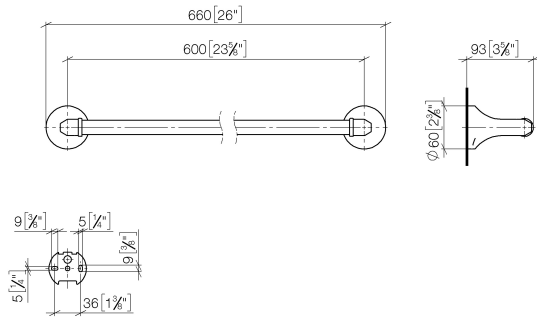

83 060 361

- Stichtmaß 600 mm
- Breite 660 mm
- Höhe 60 mm
- Rosette Ø 60 mm
- Ausladung 90 mm

	Platin gebürstet	83 060 361-06
	Chrom	83 060 361-00
	Platin	83 060 361-08
	Messing (23kt Gold)	83 060 361-09
	Messing gebürstet (23kt Gold)	83 060 361-28
	Dark Platinum gebürstet	83 060 361-99

**Empfohlenes Zubehör**

**MADISON Befestigung für zweiseitige Glasmontage -**

12 358 970 90

- Für die Befestigung eines Badetuchhalters plus rückseitigem Badetuchhalter.

83 060 361

mm [inches]

83 060 361

**Ersatzteilstückliste**

Nr.	Artikelnummer	Benennung	Verbaumenge	Lieferzeit
1	05 17 97 507 00 90	Befestigungssatz	2	2
2	04 31 11 140 00 90	Stift	2	2