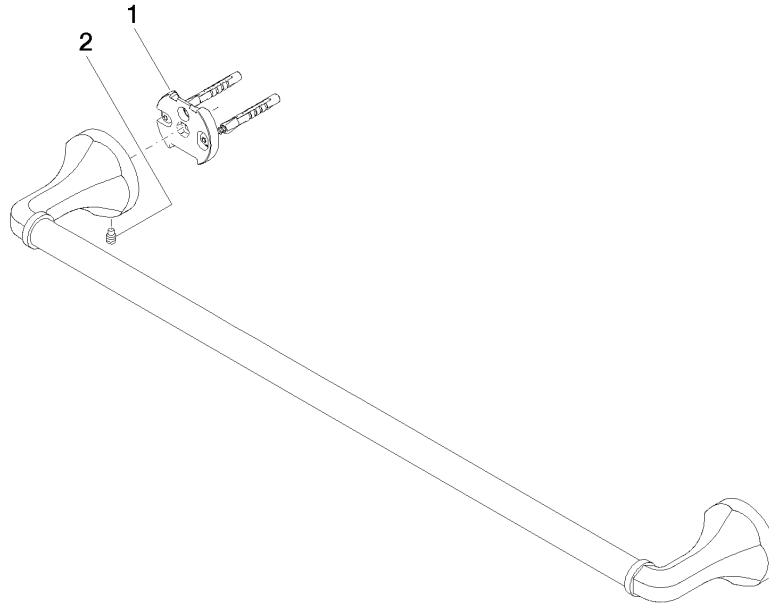

83 060 361

- Stichtmaß 600 mm
- Breite 660 mm
- Höhe 60 mm
- Rosette Ø 60 mm
- Ausladung 90 mm

	Platin	83 060 361-08
	Chrom	83 060 361-00
	Platin gebürstet	83 060 361-06
	Messing (23kt Gold)	83 060 361-09
	Messing gebürstet (23kt Gold)	83 060 361-28
	Dark Platin gebürstet	83 060 361-99

Empfohlenes Zubehör

MADISON Befestigung für zweiseitige Glasmontage -

12 358 970 90

- Für die Befestigung eines Badetuchhalters plus rückseitigem Badetuchhalter.

83 060 361

mm [inches]

83 060 361

Ersatzteilstückliste

Nr.	Artikelnummer	Benennung	Verbaumenge	Lieferzeit
1	05 17 97 507 00 90	Befestigungssatz	2	2
2	04 31 11 140 00 90	Stift	2	2