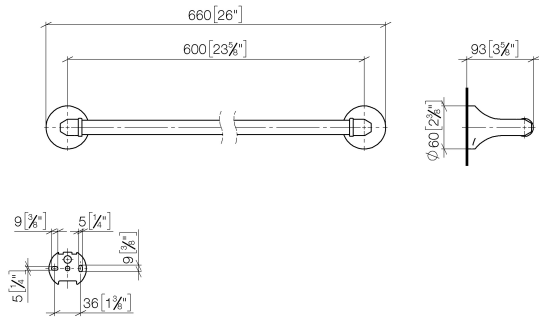

83 060 361

- Stichtmaß 600 mm
- Breite 660 mm
- Höhe 60 mm
- Rosette Ø 60 mm
- Ausladung 90 mm

	Platin	83 060 361-08
	Chrom	83 060 361-00
	Platin gebürstet	83 060 361-06
	Messing (23kt Gold)	83 060 361-09
	Messing gebürstet (23kt Gold)	83 060 361-28
	Dark Platin gebürstet	83 060 361-99

Empfohlenes Zubehör

MADISON Befestigung für zweiseitige Glasmontage -

12 358 970 90

- Für die Befestigung eines Badetuchhalters plus rückseitigem Badetuchhalter.

83 060 361

mm [inches]

83 060 361

Ersatzteilstückliste

Nr.	Artikelnummer	Benennung	Verbaumenge	Lieferzeit
1	05 17 97 507 00 90	Befestigungssatz	2	2
2	04 31 11 140 00 90	Stift	2	2