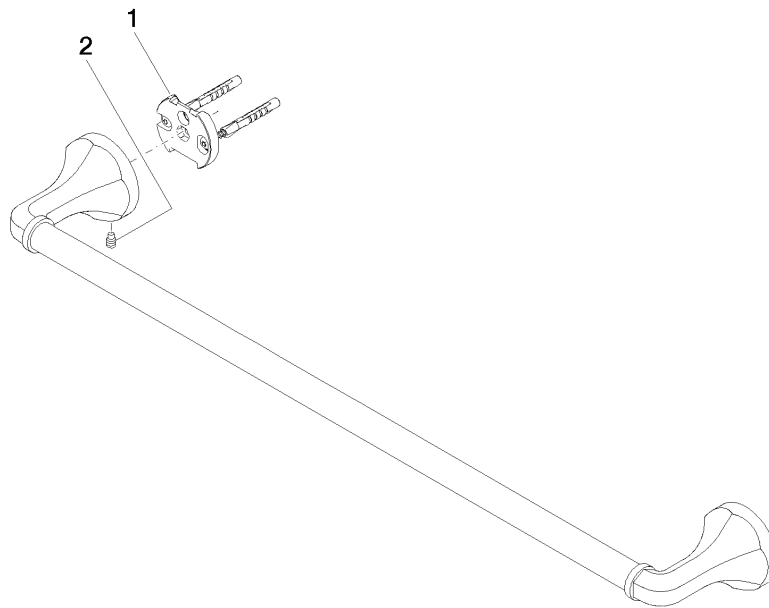

83 060 361

- Stichmaß 600 mm
- Breite 660 mm
- Höhe 60 mm
- Rosette Ø 60 mm
- Ausladung 90 mm

	Messing (23kt Gold)	83 060 361-09
	Chrom	83 060 361-00
	Platin gebürstet	83 060 361-06
	Platin	83 060 361-08
	Messing gebürstet (23kt Gold)	83 060 361-28
	Dark Platinum gebürstet	83 060 361-99

Empfohlenes Zubehör

**MADISON Befestigung für zweiseitige Glasmontage -**

12 358 970 90

- Für die Befestigung eines Badetuchhalters plus rückseitigem Badetuchhalter.

83 060 361

mm [inches]

83 060 361

### Ersatzteilstückliste

Nr.	Artikelnummer	Benennung	Verbaumenge	Lieferzeit
1	05 17 97 507 00 90	Befestigungssatz	2	2
2	04 31 11 140 00 90	Stift	2	2