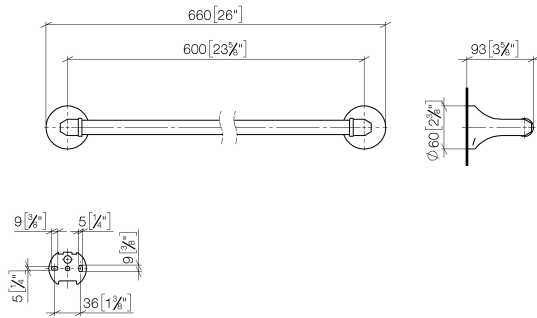

83 060 361

- Stichmaß 600 mm
- Breite 660 mm
- Höhe 60 mm
- Rosette Ø 60 mm
- Ausladung 90 mm

	Messing (23kt Gold)	83 060 361-09
	Chrom	83 060 361-00
	Platin gebürstet	83 060 361-06
	Platin	83 060 361-08
	Messing gebürstet (23kt Gold)	83 060 361-28
	Dark Platinum gebürstet	83 060 361-99

Empfohlenes Zubehör

**MADISON Befestigung für zweiseitige Glasmontage -**

12 358 970 90

- Für die Befestigung eines Badetuchhalters plus rückseitigem Badetuchhalter.

83 060 361

mm [inches]

83 060 361

### Ersatzteilstückliste

Nr.	Artikelnummer	Benennung	Verbaumenge	Lieferzeit
1	05 17 97 507 00 90	Befestigungssatz	2	2
2	04 31 11 140 00 90	Stift	2	2