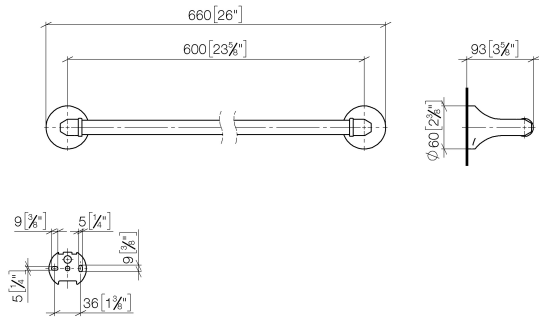

83 060 361

- Stichmaß 600 mm
- Breite 660 mm
- Höhe 60 mm
- Rosette Ø 60 mm
- Ausladung 90 mm

	Messing gebürstet (23kt Gold)	83 060 361-28
	Chrom	83 060 361-00
	Platin gebürstet	83 060 361-06
	Platin	83 060 361-08
	Messing (23kt Gold)	83 060 361-09
	Dark Platinum gebürstet	83 060 361-99

Empfohlenes Zubehör

**MADISON Befestigung für
zweiseitige Glasmontage -**

12 358 970 90

- Für die Befestigung eines
Badetuchhalters plus rückseitigem
Badetuchhalter.

83 060 361

mm [inches]

83 060 361

Ersatzteilstückliste

Nr.	Artikelnummer	Benennung	Verbaumenge	Lieferzeit
1	05 17 97 507 00 90	Befestigungssatz	2	2
2	04 31 11 140 00 90	Stift	2	2