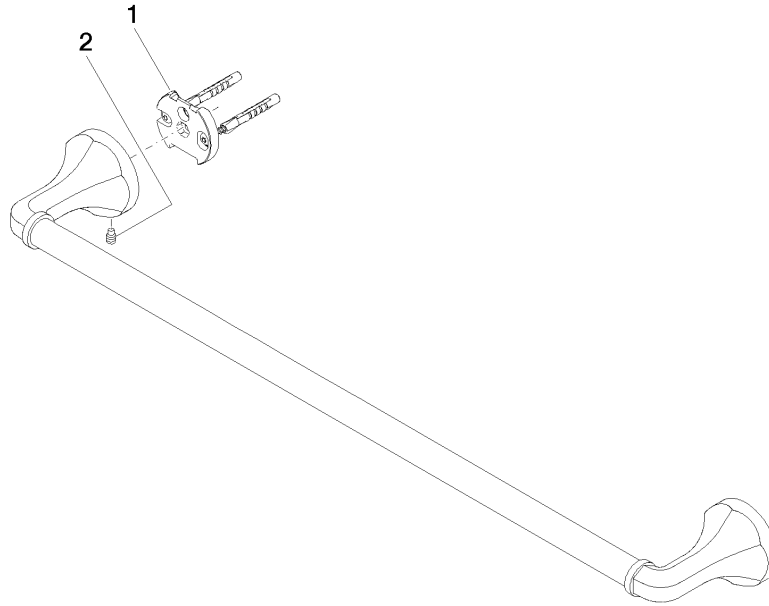

83 060 361

- Stichmaß 600 mm
- Breite 660 mm
- Höhe 60 mm
- Rosette Ø 60 mm
- Ausladung 90 mm

	Messing gebürstet (23kt Gold)	83 060 361-28
	Chrom	83 060 361-00
	Platin gebürstet	83 060 361-06
	Platin	83 060 361-08
	Messing (23kt Gold)	83 060 361-09
	Dark Platinum gebürstet	83 060 361-99

Empfohlenes Zubehör

**MADISON Befestigung für
zweiseitige Glasmontage -**

12 358 970 90

- Für die Befestigung eines
Badetuchhalters plus rückseitigem
Badetuchhalter.

83 060 361

mm [inches]

83 060 361

Ersatzteilstückliste

Nr.	Artikelnummer	Benennung	Verbaumenge	Lieferzeit
1	05 17 97 507 00 90	Befestigungssatz	2	2
2	04 31 11 140 00 90	Stift	2	2