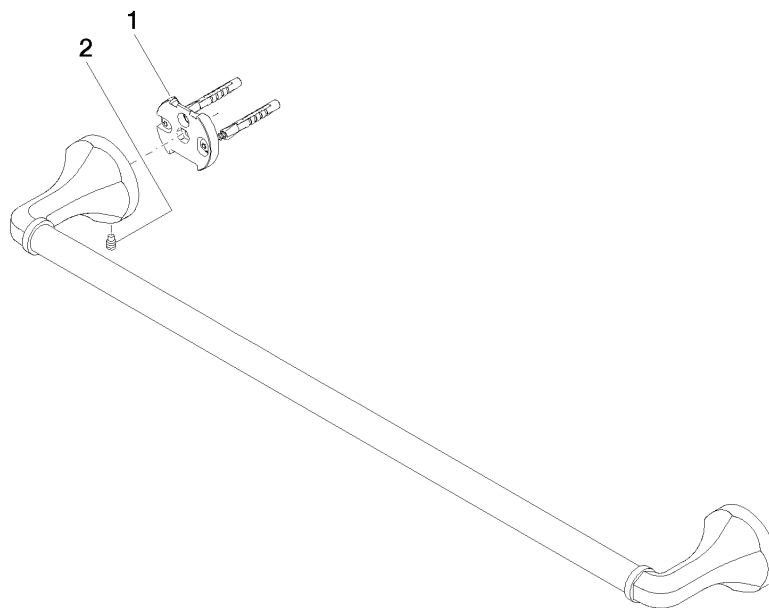

83 060 361

- Stichtmaß 600 mm
- Breite 660 mm
- Höhe 60 mm
- Rosette Ø 60 mm
- Ausladung 90 mm

	Dark Platinum gebürstet	83 060 361-99
	Chrom	83 060 361-00
	Platin gebürstet	83 060 361-06
	Platin	83 060 361-08
	Messing (23kt Gold)	83 060 361-09
	Messing gebürstet (23kt Gold)	83 060 361-28

**Empfohlenes Zubehör**

**MADISON Befestigung für zweiseitige Glasmontage -**

12 358 970 90

- Für die Befestigung eines Badetuchhalters plus rückseitigem Badetuchhalter.

83 060 361

mm [inches]

83 060 361

### Ersatzteilstückliste

Nr.	Artikelnummer	Benennung	Verbaumenge	Lieferzeit
1	05 17 97 507 00 90	Befestigungssatz	2	2
2	04 31 11 140 00 90	Stift	2	2