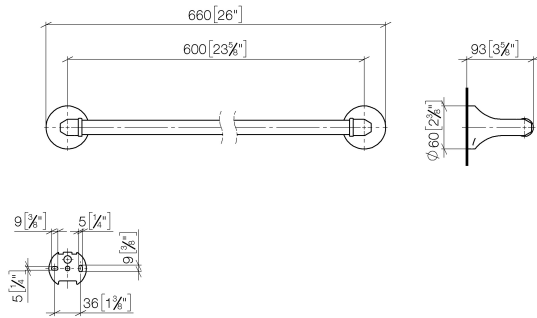

83 060 361

- Stichtmaß 600 mm
- Breite 660 mm
- Höhe 60 mm
- Rosette Ø 60 mm
- Ausladung 90 mm

	Dark Platinum gebürstet	83 060 361-99
	Chrom	83 060 361-00
	Platin gebürstet	83 060 361-06
	Platin	83 060 361-08
	Messing (23kt Gold)	83 060 361-09
	Messing gebürstet (23kt Gold)	83 060 361-28

**Empfohlenes Zubehör**

**MADISON Befestigung für zweiseitige Glasmontage -**

12 358 970 90

- Für die Befestigung eines Badetuchhalters plus rückseitigem Badetuchhalter.

83 060 361

mm [inches]

83 060 361

### Ersatzteilstückliste

Nr.	Artikelnummer	Benennung	Verbaumenge	Lieferzeit
1	05 17 97 507 00 90	Befestigungssatz	2	2
2	04 31 11 140 00 90	Stift	2	2