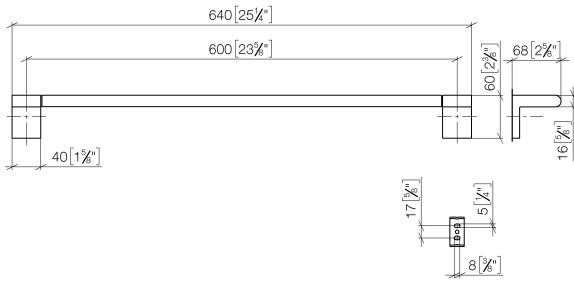

83 060 670

- Stichmaß 600 mm
- Breite 645 mm
- Höhe 60 mm
- Ausladung 73 mm

Passt zu ELIO, ENO, LOT, MEM und TARA ULTRA

	Chrom	83 060 670-00
	Platin gebürstet	83 060 670-06
	Dark Chrome	83 060 670-19
	Schwarz matt	83 060 670-33
	Chrom gebürstet	83 060 670-93

83 060 670

mm [inches]

83 060 670

Ersatzteile für die
anderen
Oberflächenvarianten
finden Sie hier: Platin
gebürstet

Ersatzteilstückliste

Nr.	Artikelnummer	Benennung	Verbaumenge	Lieferzeit
1	05 17 20 736 00 90	Befestigungssatz	2	2
2	09 31 11 049 90	Stift	2	2
3	08 17 67 502-00	Halter	1	10
4	04 31 11 113 00 90	Stift	2	2
5	90 28 22 652 00-00	Halter	1	10
6	08 17 67 503-00	Halter	1	10