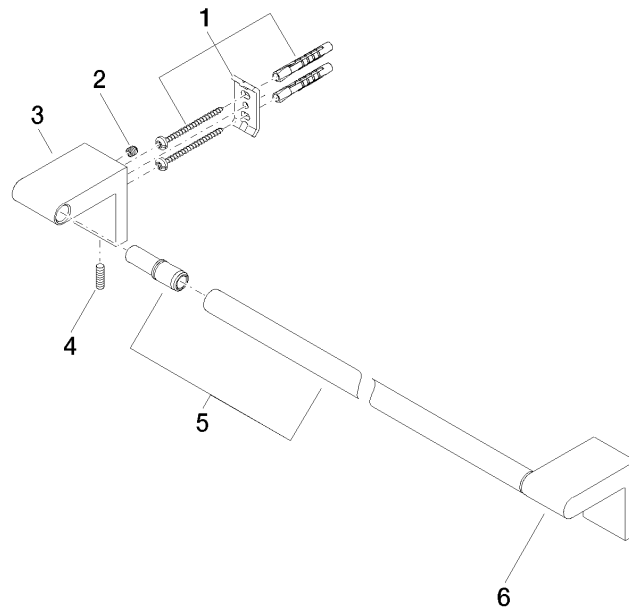

83 060 670

- Stichmaß 600 mm
- Breite 645 mm
- Höhe 60 mm
- Ausladung 73 mm

Passt zu ELIO, ENO, LOT, MEM und TARA ULTRA

	Chrom	83 060 670-00
	Platin gebürstet	83 060 670-06
	Dark Chrome	83 060 670-19
	Schwarz matt	83 060 670-33
	Chrom gebürstet	83 060 670-93

83 060 670

mm [inches]

83 060 670

Ersatzteile für die
anderen
Oberflächenvarianten
finden Sie hier: Platin
gebürstet

Ersatzteilstückliste

Nr.	Artikelnummer	Benennung	Verbaumenge	Lieferzeit
1	05 17 20 736 00 90	Befestigungssatz	2	2
2	09 31 11 049 90	Stift	2	2
3	08 17 67 502-00	Halter	1	10
4	04 31 11 113 00 90	Stift	2	2
5	90 28 22 652 00-00	Halter	1	10
6	08 17 67 503-00	Halter	1	10