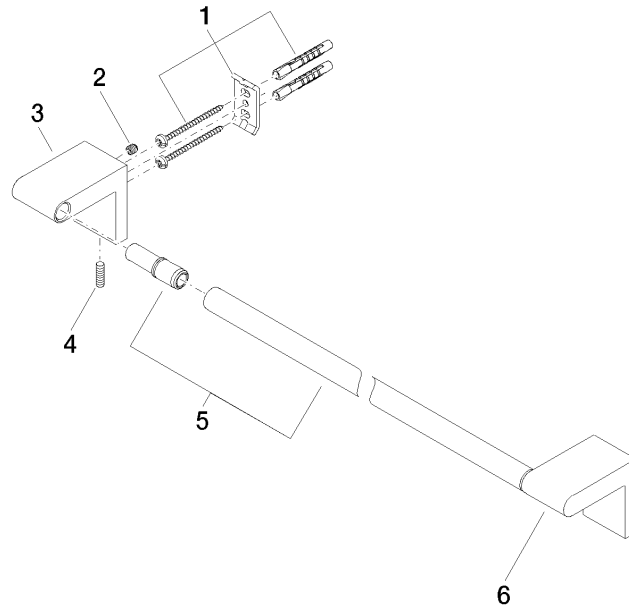

83 060 670

- Stichmaß 600 mm
- Breite 645 mm
- Höhe 60 mm
- Ausladung 73 mm

Passt zu ELIO, ENO, LOT, MEM und TARA ULTRA

	Platin gebürstet	83 060 670-06
	Chrom	83 060 670-00
	Dark Chrome	83 060 670-19
	Schwarz matt	83 060 670-33
	Chrom gebürstet	83 060 670-93

83 060 670

mm [inches]

83 060 670

Ersatzteile für die
anderen
Oberflächenvarianten
finden Sie hier:
Chrom

Ersatzteilstückliste

Nr.	Artikelnummer	Benennung	Verbaumenge	Lieferzeit
1	05 17 20 736 00 90	Befestigungssatz	2	2
2	09 31 11 049 90	Stift	2	2
3	08 17 67 502-06	Halter	1	10
4	04 31 11 113 00 90	Stift	2	2
5	90 28 22 652 00-06	Halter	1	10
6	08 17 67 503-06	Halter	1	10