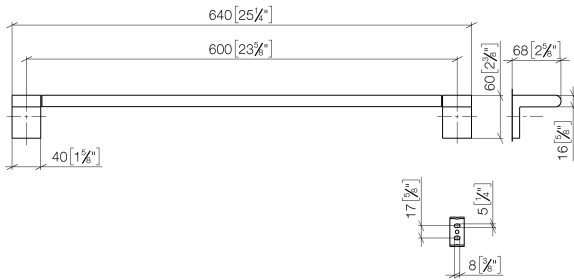

83 060 670

- Stichmaß 600 mm
- Breite 645 mm
- Höhe 60 mm
- Ausladung 73 mm

Passt zu ELIO, ENO, LOT, MEM und TARA ULTRA

	Platin gebürstet	83 060 670-06
	Chrom	83 060 670-00
	Dark Chrome	83 060 670-19
	Schwarz matt	83 060 670-33
	Chrom gebürstet	83 060 670-93

83 060 670

mm [inches]

83 060 670

Ersatzteile für die
anderen
Oberflächenvarianten
finden Sie hier:
Chrom

Ersatzteilstückliste

Nr.	Artikelnummer	Benennung	Verbaumenge	Lieferzeit
1	05 17 20 736 00 90	Befestigungssatz	2	2
2	09 31 11 049 90	Stift	2	2
3	08 17 67 502-06	Halter	1	10
4	04 31 11 113 00 90	Stift	2	2
5	90 28 22 652 00-06	Halter	1	10
6	08 17 67 503-06	Halter	1	10