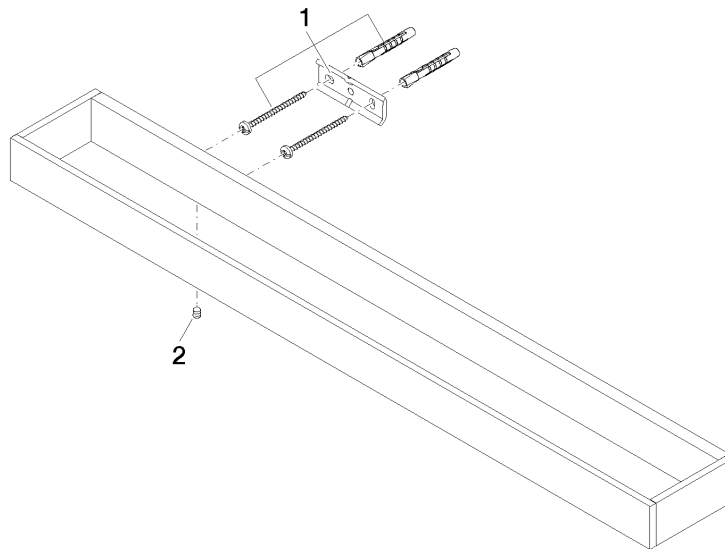

83 060 780

- Stichmaß 400 mm
- Breite 600 mm
- Höhe 35 mm
- Ausladung 80 mm

Passt zu: MEM, CYO

	Chrom	83 060 780-00
	Platin gebürstet	83 060 780-06
	Platin	83 060 780-08
	Dark Chrome	83 060 780-19
	Messing gebürstet (23kt Gold)	83 060 780-28
	Champagne gebürstet (22kt Gold)	83 060 780-46
	Champagne (22kt Gold)	83 060 780-47
	Dark Platinum gebürstet	83 060 780-99

83 060 780

mm [inches]

83 060 780

Ersatzteile für die  
anderen  
Oberflächenvarianten  
finden Sie hier: Platin  
gebürstet

### Ersatzteilstückliste

Nr.	Artikelnummer	Benennung	Verbaumenge	Lieferzeit
1	05 17 20 718 00 90	Befestigungssatz	2	2
2	90 31 11 004 00 90	Stift	2	2