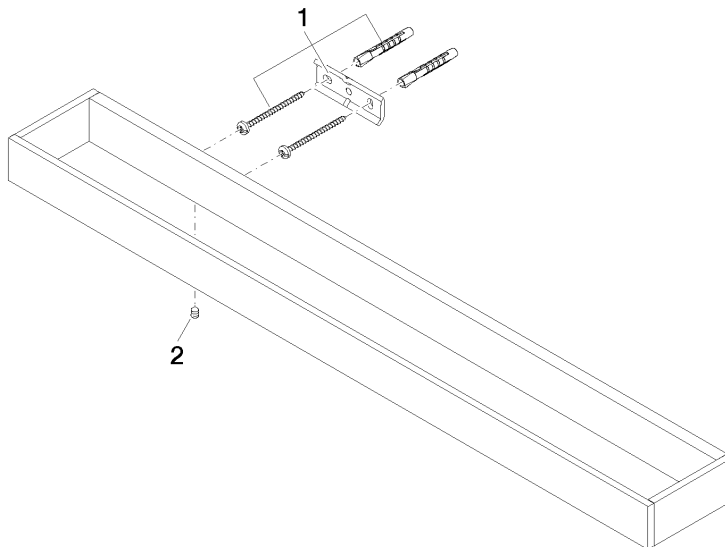

83 060 780

- Stichmaß 400 mm
- Breite 600 mm
- Höhe 35 mm
- Ausladung 80 mm

Passt zu: MEM, CYO

	Platin gebürstet	83 060 780-06
	Chrom	83 060 780-00
	Platin	83 060 780-08
	Dark Chrome	83 060 780-19
	Messing gebürstet (23kt Gold)	83 060 780-28
	Champagne gebürstet (22kt Gold)	83 060 780-46
	Champagne (22kt Gold)	83 060 780-47
	Dark Platinum gebürstet	83 060 780-99

83 060 780

mm [inches]

83 060 780

Ersatzteile für die  
anderen  
Oberflächenvarianten  
finden Sie hier:  
Chrom

**Ersatzteilstückliste**

Nr.	Artikelnummer	Benennung	Verbaumenge	Lieferzeit
1	05 17 20 718 00 90	Befestigungssatz	2	2
2	90 31 11 004 00 90	Stift	2	2