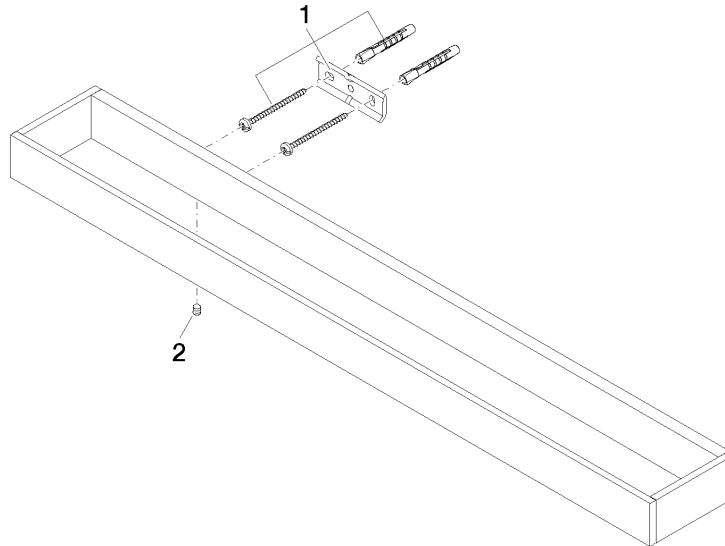

83 060 780

- Stichmaß 400 mm
- Breite 600 mm
- Höhe 35 mm
- Ausladung 80 mm

Passt zu: MEM, CYO

	Platin	83 060 780-08
	Chrom	83 060 780-00
	Platin gebürstet	83 060 780-06
	Dark Chrome	83 060 780-19
	Messing gebürstet (23kt Gold)	83 060 780-28
	Champagne gebürstet (22kt Gold)	83 060 780-46
	Champagne (22kt Gold)	83 060 780-47
	Dark Platinum gebürstet	83 060 780-99

83 060 780

mm [inches]

83 060 780

Ersatzteile für die
anderen
Oberflächenvarianten
finden Sie hier:
Chrom

Ersatzteilstückliste

Nr.	Artikelnummer	Benennung	Verbaumenge	Lieferzeit
1	05 17 20 718 00 90	Befestigungssatz	2	2
2	90 31 11 004 00 90	Stift	2	2