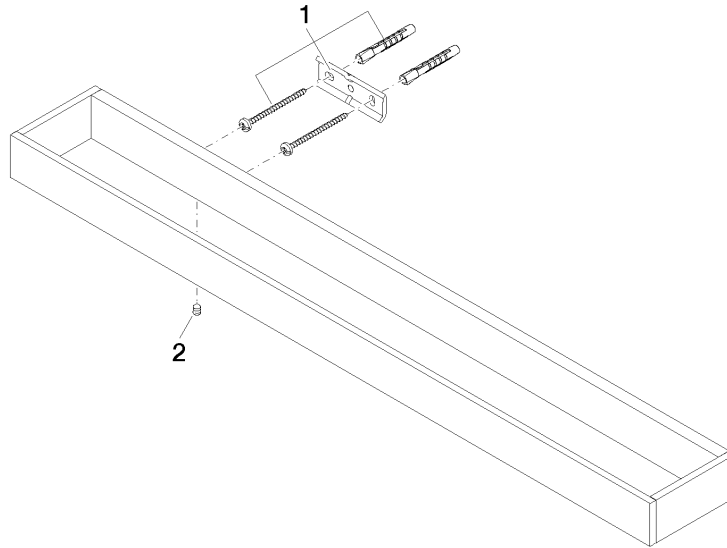

Badetuchhalter - Messing gebürstet (23kt Gold)

MEM

83 060 780

- Stichmaß 400 mm
- Breite 600 mm
- Höhe 35 mm
- Ausladung 80 mm

Passt zu: MEM, CYO

	Messing gebürstet (23kt Gold)	83 060 780-28
	Chrom	83 060 780-00
	Platin gebürstet	83 060 780-06
	Platin	83 060 780-08
	Dark Chrome	83 060 780-19
	Champagne gebürstet (22kt Gold)	83 060 780-46
	Champagne (22kt Gold)	83 060 780-47
	Dark Platin gebürstet	83 060 780-99

83 060 780

mm [inches]

83 060 780

Ersatzteile für die
anderen
Oberflächenvarianten
finden Sie hier:
Chrom

Ersatzteilstückliste

Nr.	Artikelnummer	Benennung	Verbaumenge	Lieferzeit
1	05 17 20 718 00 90	Befestigungssatz	2	2
2	90 31 11 004 00 90	Stift	2	2