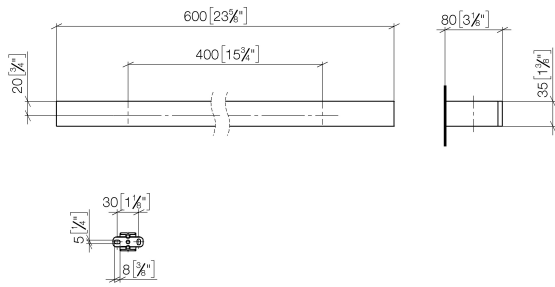

Badetuchhalter - Messing gebürstet (23kt Gold)

MEM

83 060 780

- Stichmaß 400 mm
- Breite 600 mm
- Höhe 35 mm
- Ausladung 80 mm

Passt zu: MEM, CYO

	Messing gebürstet (23kt Gold)	83 060 780-28
	Chrom	83 060 780-00
	Platin gebürstet	83 060 780-06
	Platin	83 060 780-08
	Dark Chrome	83 060 780-19
	Champagne gebürstet (22kt Gold)	83 060 780-46
	Champagne (22kt Gold)	83 060 780-47
	Dark Platin gebürstet	83 060 780-99

83 060 780

mm [inches]

83 060 780

Ersatzteile für die
anderen
Oberflächenvarianten
finden Sie hier:
Chrom

Ersatzteilstückliste

Nr.	Artikelnummer	Benennung	Verbaumenge	Lieferzeit
1	05 17 20 718 00 90	Befestigungssatz	2	2
2	90 31 11 004 00 90	Stift	2	2