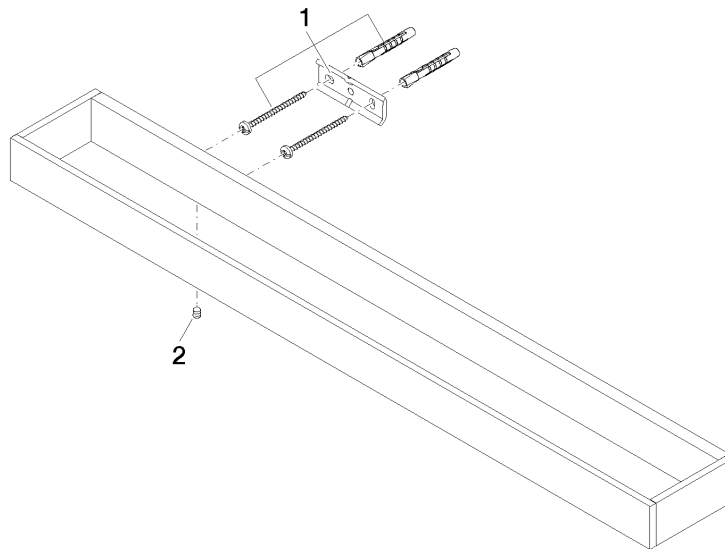

Badetuchhalter - Champagne gebürstet (22kt Gold)

MEM

83 060 780

- Stichmaß 400 mm
- Breite 600 mm
- Höhe 35 mm
- Ausladung 80 mm

Passt zu: MEM, CYO

	Champagne gebürstet (22kt Gold)	83 060 780-46
	Chrom	83 060 780-00
	Platin gebürstet	83 060 780-06
	Platin	83 060 780-08
	Dark Chrome	83 060 780-19
	Messing gebürstet (23kt Gold)	83 060 780-28
	Champagne (22kt Gold)	83 060 780-47
	Dark Platinum gebürstet	83 060 780-99

83 060 780

mm [inches]

83 060 780

Ersatzteile für die
anderen
Oberflächenvarianten
finden Sie hier:
Chrom

Ersatzteilstückliste

Nr.	Artikelnummer	Benennung	Verbaumenge	Lieferzeit
1	05 17 20 718 00 90	Befestigungssatz	2	2
2	90 31 11 004 00 90	Stift	2	2