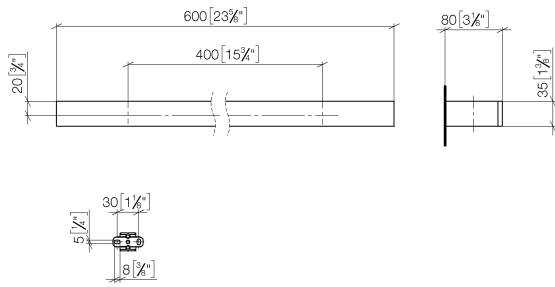

## Badetuchhalter - Dark Platinum gebürstet

MEM

83 060 780

- Stichmaß 400 mm
- Breite 600 mm
- Höhe 35 mm
- Ausladung 80 mm

Passt zu: MEM, CYO

	Dark Platinum gebürstet	83 060 780-99
	Chrom	83 060 780-00
	Platin gebürstet	83 060 780-06
	Platin	83 060 780-08
	Dark Chrome	83 060 780-19
	Messing gebürstet (23kt Gold)	83 060 780-28
	Champagne gebürstet (22kt Gold)	83 060 780-46
	Champagne (22kt Gold)	83 060 780-47

83 060 780

mm [inches]

83 060 780

Ersatzteile für die  
anderen  
Oberflächenvarianten  
finden Sie hier:  
Chrom

**Ersatzteilstückliste**

Nr.	Artikelnummer	Benennung	Verbaumenge	Lieferzeit
1	05 17 20 718 00 90	Befestigungssatz	2	2
2	90 31 11 004 00 90	Stift	2	2