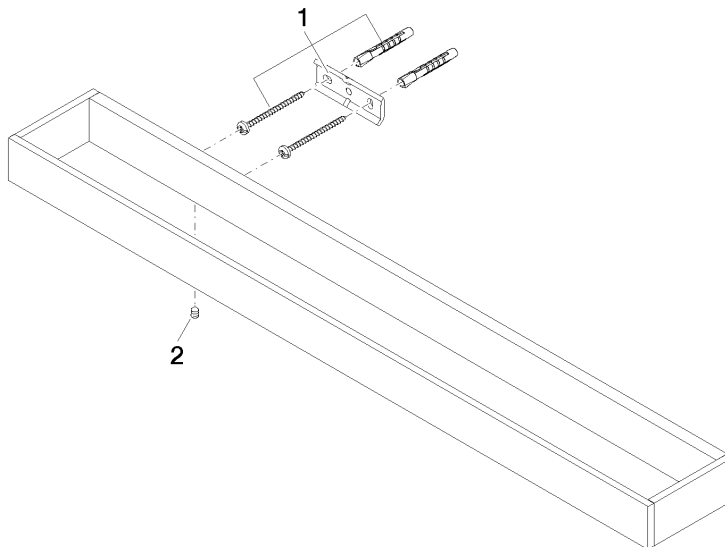

## Badetuchhalter - Dark Platinum gebürstet

MEM

83 060 780

- Stichmaß 400 mm
- Breite 600 mm
- Höhe 35 mm
- Ausladung 80 mm

Passt zu: MEM, CYO

	Dark Platinum gebürstet	83 060 780-99
	Chrom	83 060 780-00
	Platin gebürstet	83 060 780-06
	Platin	83 060 780-08
	Dark Chrome	83 060 780-19
	Messing gebürstet (23kt Gold)	83 060 780-28
	Champagne gebürstet (22kt Gold)	83 060 780-46
	Champagne (22kt Gold)	83 060 780-47

83 060 780

mm [inches]

83 060 780

Ersatzteile für die  
anderen  
Oberflächenvarianten  
finden Sie hier:  
Chrom

**Ersatzteilstückliste**

Nr.	Artikelnummer	Benennung	Verbaumenge	Lieferzeit
1	05 17 20 718 00 90	Befestigungssatz	2	2
2	90 31 11 004 00 90	Stift	2	2