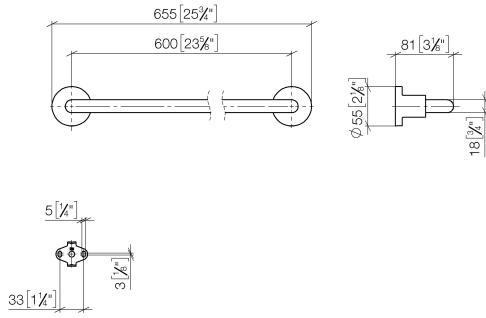

83 060 892

- Stichmaß 600 mm
- Breite 655 mm
- Höhe 55 mm
- Rosette Ø 55 mm
- Ausladung 81 mm

Passt zu TARA

| | | |
|--|---------------------------------------|---------------|
|  | Chrom | 83 060 892-00 |
|  | Platin gebürstet | 83 060 892-06 |
|  | Platin | 83 060 892-08 |
|  | Dark Chrome | 83 060 892-19 |
|  | Messing gebürstet (23kt Gold) | 83 060 892-28 |
|  | Schwarz matt | 83 060 892-33 |
|  | Bronze gebürstet | 83 060 892-42 |
|  | Champagne gebürstet (22kt Gold) | 83 060 892-46 |
|  | Champagne (22kt Gold) | 83 060 892-47 |
|  | Chrom gebürstet | 83 060 892-93 |
|  | Dark Platinum gebürstet | 83 060 892-99 |

83 060 892

mm [inches]

83 060 892

Produktversion ab 4/1/2024

Ersatzteile für die
anderen
Oberflächenvarianten
finden Sie hier: Platin
gebürstet

TARA Badetuchhalter - Chrom

TARA

83 060 892

Ersatzteilstückliste

Produktversion ab 4/1/2024

| Nr. | Artikelnummer | Benennung | Verbaumenge | Lieferzeit |
|-----|--------------------|-----------|-------------|------------|
| | 05 28 22 589 00-00 | Halter | 11 | 10 |