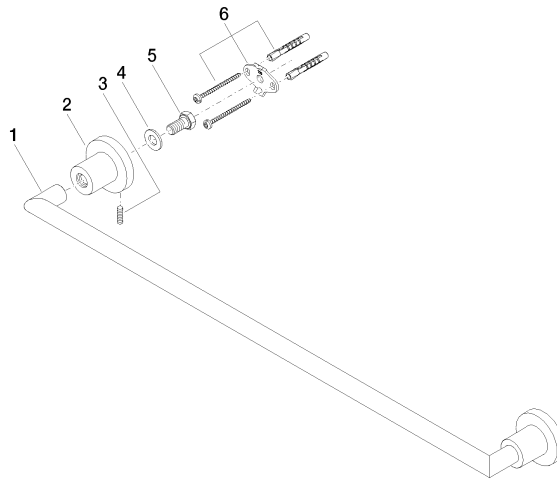

83 060 892

- Stichmaß 600 mm
- Breite 655 mm
- Höhe 55 mm
- Rosette Ø 55 mm
- Ausladung 81 mm

Passt zu TARA

| | | |
|------------------------------------------------------------------------------------|---------------------------------------|---------------|
|  | Platin gebürstet | 83 060 892-06 |
|  | Chrom | 83 060 892-00 |
|  | Platin | 83 060 892-08 |
|  | Dark Chrome | 83 060 892-19 |
|  | Messing gebürstet (23kt Gold) | 83 060 892-28 |
|  | Schwarz matt | 83 060 892-33 |
|  | Champagne gebürstet (22kt Gold) | 83 060 892-46 |
|  | Champagne (22kt Gold) | 83 060 892-47 |
|  | Chrom gebürstet | 83 060 892-93 |
|  | Dark Platin gebürstet | 83 060 892-99 |

83 060 892

mm [inches]

83 060 892

Ersatzteile für die
anderen
Oberflächenvarianten
finden Sie hier:
Chrom

Ersatzteilstückliste

| Nr. | Artikelnummer | Benennung | Verbaumenge | Lieferzeit |
|-----|--------------------|------------------|-------------|------------|
| 1 | 05 28 22 589 00-06 | Halter | 1 | 10 |
| 2 | 08 17 89 505-06 | Halter | 2 | 10 |
| 3 | 04 31 11 113 00 90 | Stift | 2 | 2 |
| 4 | 09 30 11 046 90 | Scheibe | 2 | 2 |
| 5 | 09 30 30 071 90 | Schraube | 2 | 2 |
| 6 | 05 17 20 739 00 90 | Befestigungssatz | 2 | 2 |