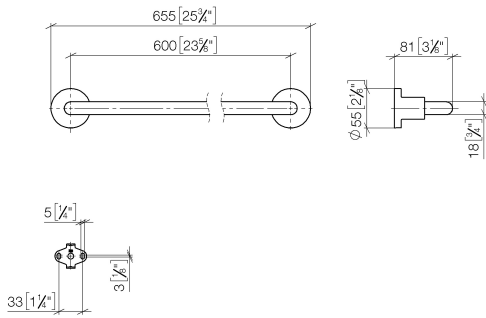

83 060 892

- Stichmaß 600 mm
- Breite 655 mm
- Höhe 55 mm
- Rosette Ø 55 mm
- Ausladung 81 mm

Passt zu TARA

| | | |
|------------------------------------------------------------------------------------|---------------------------------------|---------------|
|  | Platin gebürstet | 83 060 892-06 |
|  | Chrom | 83 060 892-00 |
|  | Platin | 83 060 892-08 |
|  | Dark Chrome | 83 060 892-19 |
|  | Messing gebürstet (23kt Gold) | 83 060 892-28 |
|  | Schwarz matt | 83 060 892-33 |
|  | Champagne gebürstet (22kt Gold) | 83 060 892-46 |
|  | Champagne (22kt Gold) | 83 060 892-47 |
|  | Chrom gebürstet | 83 060 892-93 |
|  | Dark Platin gebürstet | 83 060 892-99 |

83 060 892

mm [inches]

83 060 892

Ersatzteile für die
anderen
Oberflächenvarianten
finden Sie hier:
Chrom

Ersatzteilstückliste

| Nr. | Artikelnummer | Benennung | Verbaumenge | Lieferzeit |
|-----|--------------------|------------------|-------------|------------|
| 1 | 05 28 22 589 00-06 | Halter | 1 | 10 |
| 2 | 08 17 89 505-06 | Halter | 2 | 10 |
| 3 | 04 31 11 113 00 90 | Stift | 2 | 2 |
| 4 | 09 30 11 046 90 | Scheibe | 2 | 2 |
| 5 | 09 30 30 071 90 | Schraube | 2 | 2 |
| 6 | 05 17 20 739 00 90 | Befestigungssatz | 2 | 2 |