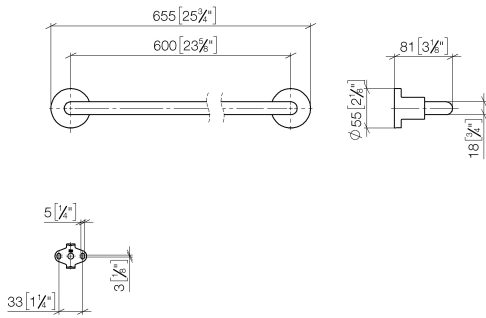

83 060 892

- Stichmaß 600 mm
- Breite 655 mm
- Höhe 55 mm
- Rosette Ø 55 mm
- Ausladung 81 mm

Passt zu TARA

	Platin	83 060 892-08
	Chrom	83 060 892-00
	Platin gebürstet	83 060 892-06
	Dark Chrome	83 060 892-19
	Messing gebürstet (23kt Gold)	83 060 892-28
	Schwarz matt	83 060 892-33
	Champagne gebürstet (22kt Gold)	83 060 892-46
	Champagne (22kt Gold)	83 060 892-47
	Chrom gebürstet	83 060 892-93
	Dark Platin gebürstet	83 060 892-99

83 060 892

mm [inches]

83 060 892

Ersatzteile für die  
anderen  
Oberflächenvarianten  
finden Sie hier:  
Chrom

### Ersatzteilstückliste

Nr.	Artikelnummer	Benennung	Verbaumenge	Lieferzeit
1	05 28 22 589 00-08	Halter	1	40
2	08 17 89 505-08	Halter	2	40
3	04 31 11 113 00 90	Stift	2	2
4	09 30 11 046 90	Scheibe	2	2
5	09 30 30 071 90	Schraube	2	2
6	05 17 20 739 00 90	Befestigungssatz	2	2