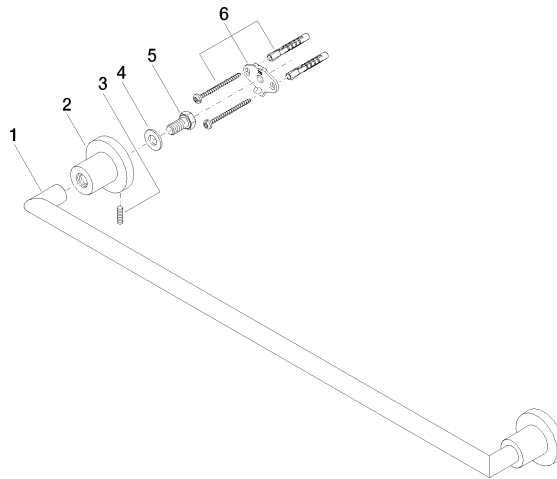

83 060 892

- Stichmaß 600 mm
- Breite 655 mm
- Höhe 55 mm
- Rosette Ø 55 mm
- Ausladung 81 mm

Passt zu TARA

	Platin	83 060 892-08
	Chrom	83 060 892-00
	Platin gebürstet	83 060 892-06
	Dark Chrome	83 060 892-19
	Messing gebürstet (23kt Gold)	83 060 892-28
	Schwarz matt	83 060 892-33
	Champagne gebürstet (22kt Gold)	83 060 892-46
	Champagne (22kt Gold)	83 060 892-47
	Chrom gebürstet	83 060 892-93
	Dark Platin gebürstet	83 060 892-99

83 060 892

mm [inches]

83 060 892

Ersatzteile für die  
anderen  
Oberflächenvarianten  
finden Sie hier:  
Chrom

### Ersatzteilstückliste

Nr.	Artikelnummer	Benennung	Verbaumenge	Lieferzeit
1	05 28 22 589 00-08	Halter	1	40
2	08 17 89 505-08	Halter	2	40
3	04 31 11 113 00 90	Stift	2	2
4	09 30 11 046 90	Scheibe	2	2
5	09 30 30 071 90	Schraube	2	2
6	05 17 20 739 00 90	Befestigungssatz	2	2