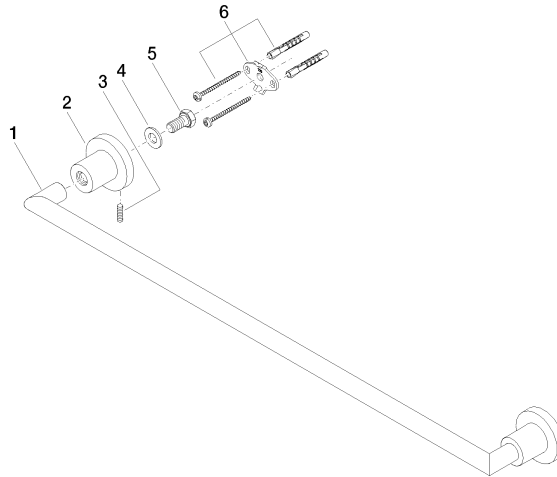

83 060 892

- Stichmaß 600 mm
- Breite 655 mm
- Höhe 55 mm
- Rosette Ø 55 mm
- Ausladung 81 mm

Passt zu TARA

	Messing gebürstet (23kt Gold)	83 060 892-28
	Chrom	83 060 892-00
	Platin gebürstet	83 060 892-06
	Platin	83 060 892-08
	Dark Chrome	83 060 892-19
	Schwarz matt	83 060 892-33
	Champagne gebürstet (22kt Gold)	83 060 892-46
	Champagne (22kt Gold)	83 060 892-47
	Chrom gebürstet	83 060 892-93
	Dark Platin gebürstet	83 060 892-99

83 060 892

mm [inches]

83 060 892

Ersatzteile für die  
anderen  
Oberflächenvarianten  
finden Sie hier:  
Chrom

## Ersatzteilstückliste

Nr.	Artikelnummer	Benennung	Verbaumenge	Lieferzeit
1	05 28 22 589 00-28	Halter	1	20
2	08 17 89 505-28	Halter	2	20
3	04 31 11 113 00 90	Stift	2	2
4	09 30 11 046 90	Scheibe	2	2
5	09 30 30 071 90	Schraube	2	2
6	05 17 20 739 00 90	Befestigungssatz	2	2