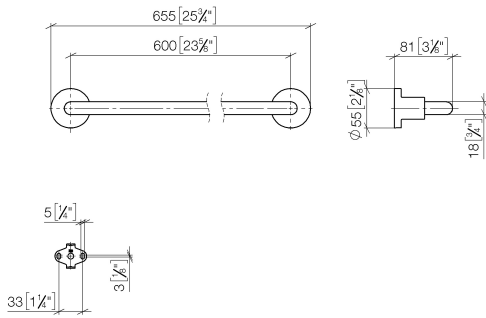

83 060 892

- Stichmaß 600 mm
- Breite 655 mm
- Höhe 55 mm
- Rosette Ø 55 mm
- Ausladung 81 mm

Passt zu TARA

	Schwarz matt	83 060 892-33
	Chrom	83 060 892-00
	Platin gebürstet	83 060 892-06
	Platin	83 060 892-08
	Dark Chrome	83 060 892-19
	Messing gebürstet (23kt Gold)	83 060 892-28
	Champagne gebürstet (22kt Gold)	83 060 892-46
	Champagne (22kt Gold)	83 060 892-47
	Chrom gebürstet	83 060 892-93
	Dark Platin gebürstet	83 060 892-99

83 060 892

mm [inches]

83 060 892

Ersatzteile für die  
anderen  
Oberflächenvarianten  
finden Sie hier:  
Chrom

### Ersatzteilstückliste

Nr.	Artikelnummer	Benennung	Verbaumenge	Lieferzeit
1	05 28 22 589 00-33	Halter	1	30
2	08 17 89 505-33	Halter	2	30
3	04 31 11 113 00 90	Stift	2	2
4	09 30 11 046 90	Scheibe	2	2
5	09 30 30 071 90	Schraube	2	2
6	05 17 20 739 00 90	Befestigungssatz	2	2