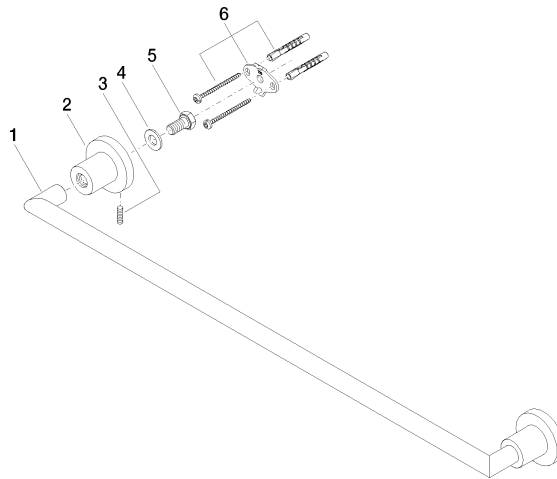

83 060 892

- Stichmaß 600 mm
- Breite 655 mm
- Höhe 55 mm
- Rosette Ø 55 mm
- Ausladung 81 mm

Passt zu TARA

	Schwarz matt	83 060 892-33
	Chrom	83 060 892-00
	Platin gebürstet	83 060 892-06
	Platin	83 060 892-08
	Dark Chrome	83 060 892-19
	Messing gebürstet (23kt Gold)	83 060 892-28
	Champagne gebürstet (22kt Gold)	83 060 892-46
	Champagne (22kt Gold)	83 060 892-47
	Chrom gebürstet	83 060 892-93
	Dark Platin gebürstet	83 060 892-99

83 060 892

mm [inches]

83 060 892

Ersatzteile für die  
anderen  
Oberflächenvarianten  
finden Sie hier:  
Chrom

### Ersatzteilstückliste

Nr.	Artikelnummer	Benennung	Verbaumenge	Lieferzeit
1	05 28 22 589 00-33	Halter	1	30
2	08 17 89 505-33	Halter	2	30
3	04 31 11 113 00 90	Stift	2	2
4	09 30 11 046 90	Scheibe	2	2
5	09 30 30 071 90	Schraube	2	2
6	05 17 20 739 00 90	Befestigungssatz	2	2