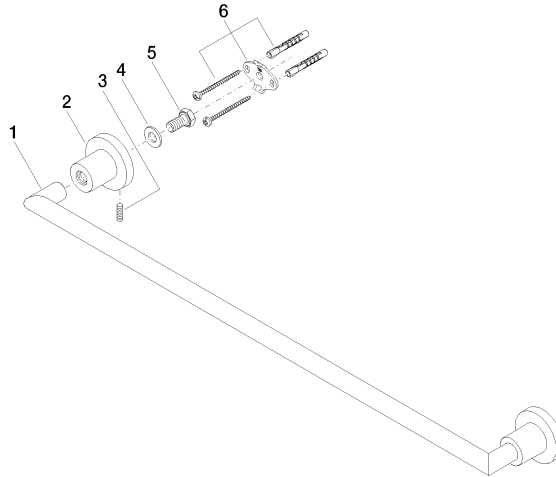

83 060 892

- Stichmaß 600 mm
- Breite 655 mm
- Höhe 55 mm
- Rosette Ø 55 mm
- Ausladung 81 mm

Passt zu TARA

	Bronze gebürstet	83 060 892-42
	Chrom	83 060 892-00
	Platin gebürstet	83 060 892-06
	Platin	83 060 892-08
	Dark Chrome	83 060 892-19
	Messing gebürstet (23kt Gold)	83 060 892-28
	Schwarz matt	83 060 892-33
	Champagne gebürstet (22kt Gold)	83 060 892-46
	Champagne (22kt Gold)	83 060 892-47
	Chrom gebürstet	83 060 892-93
	Dark Platinum gebürstet	83 060 892-99

83 060 892

mm [inches]

83 060 892

Produktversion ab 4/1/2024

Ersatzteile für die
anderen
Oberflächenvarianten
finden Sie hier:
Chrom

TARA Badetuchhalter - Bronze gebürstet

TARA

83 060 892

Ersatzteilstückliste

Produktversion ab 4/1/2024

Nr.	Artikelnummer	Benennung	Verbaumenge	Lieferzeit
	05 28 22 589 00-42	Halter	11	60