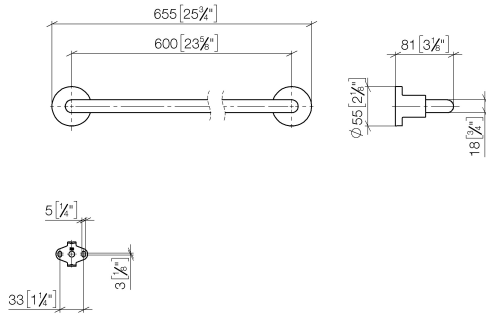

83 060 892

- Stichmaß 600 mm
- Breite 655 mm
- Höhe 55 mm
- Rosette Ø 55 mm
- Ausladung 81 mm

Passt zu TARA

	Bronze gebürstet	83 060 892-42
	Chrom	83 060 892-00
	Platin gebürstet	83 060 892-06
	Platin	83 060 892-08
	Dark Chrome	83 060 892-19
	Messing gebürstet (23kt Gold)	83 060 892-28
	Schwarz matt	83 060 892-33
	Champagne gebürstet (22kt Gold)	83 060 892-46
	Champagne (22kt Gold)	83 060 892-47
	Chrom gebürstet	83 060 892-93
	Dark Platinum gebürstet	83 060 892-99

83 060 892

mm [inches]

83 060 892

Produktversion ab 4/1/2024

Ersatzteile für die
anderen
Oberflächenvarianten
finden Sie hier:
Chrom

TARA Badetuchhalter - Bronze gebürstet

TARA

83 060 892

Ersatzteilstückliste

Produktversion ab 4/1/2024

Nr.	Artikelnummer	Benennung	Verbaumenge	Lieferzeit
	05 28 22 589 00-42	Halter	11	60