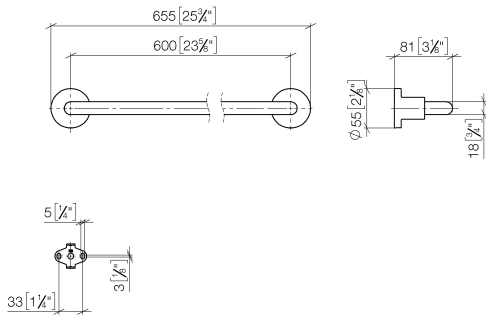

83 060 892

- Stichmaß 600 mm
- Breite 655 mm
- Höhe 55 mm
- Rosette Ø 55 mm
- Ausladung 81 mm

Passt zu TARA

	Champagne gebürstet (22kt Gold)	83 060 892-46
	Chrom	83 060 892-00
	Platin gebürstet	83 060 892-06
	Platin	83 060 892-08
	Dark Chrome	83 060 892-19
	Messing gebürstet (23kt Gold)	83 060 892-28
	Schwarz matt	83 060 892-33
	Champagne (22kt Gold)	83 060 892-47
	Chrom gebürstet	83 060 892-93
	Dark Platin gebürstet	83 060 892-99

83 060 892

mm [inches]

83 060 892

Ersatzteile für die  
anderen  
Oberflächenvarianten  
finden Sie hier:  
Chrom

### Ersatzteilstückliste

Nr.	Artikelnummer	Benennung	Verbaumenge	Lieferzeit
1	05 28 22 589 00-46	Halter	1	30
2	08 17 89 505-46	Halter	2	30
3	04 31 11 113 00 90	Stift	2	2
4	09 30 11 046 90	Scheibe	2	2
5	09 30 30 071 90	Schraube	2	2
6	05 17 20 739 00 90	Befestigungssatz	2	2