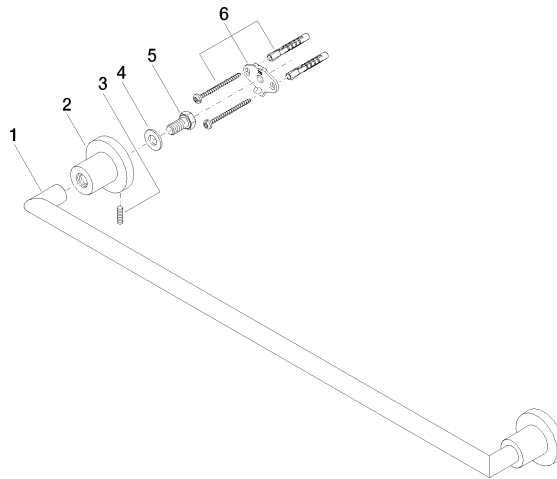

83 060 892

- Stichmaß 600 mm
- Breite 655 mm
- Höhe 55 mm
- Rosette Ø 55 mm
- Ausladung 81 mm

Passt zu TARA

	Champagne gebürstet (22kt Gold)	83 060 892-46
	Chrom	83 060 892-00
	Platin gebürstet	83 060 892-06
	Platin	83 060 892-08
	Dark Chrome	83 060 892-19
	Messing gebürstet (23kt Gold)	83 060 892-28
	Schwarz matt	83 060 892-33
	Champagne (22kt Gold)	83 060 892-47
	Chrom gebürstet	83 060 892-93
	Dark Platin gebürstet	83 060 892-99

83 060 892

mm [inches]

83 060 892

Ersatzteile für die  
anderen  
Oberflächenvarianten  
finden Sie hier:  
Chrom

### Ersatzteilstückliste

Nr.	Artikelnummer	Benennung	Verbaumenge	Lieferzeit
1	05 28 22 589 00-46	Halter	1	30
2	08 17 89 505-46	Halter	2	30
3	04 31 11 113 00 90	Stift	2	2
4	09 30 11 046 90	Scheibe	2	2
5	09 30 30 071 90	Schraube	2	2
6	05 17 20 739 00 90	Befestigungssatz	2	2