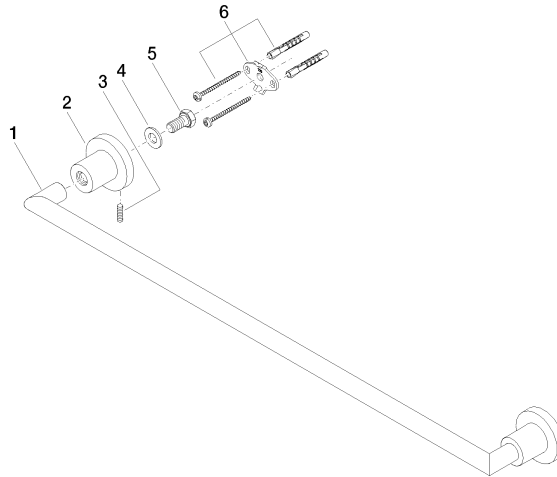

83 060 892

- Stichmaß 600 mm
- Breite 655 mm
- Höhe 55 mm
- Rosette Ø 55 mm
- Ausladung 81 mm

Passt zu TARA

	Chrom gebürstet	83 060 892-93
	Chrom	83 060 892-00
	Platin gebürstet	83 060 892-06
	Platin	83 060 892-08
	Dark Chrome	83 060 892-19
	Messing gebürstet (23kt Gold)	83 060 892-28
	Schwarz matt	83 060 892-33
	Champagne gebürstet (22kt Gold)	83 060 892-46
	Champagne (22kt Gold)	83 060 892-47
	Dark Platinum gebürstet	83 060 892-99

83 060 892

mm [inches]

83 060 892

Ersatzteile für die
anderen
Oberflächenvarianten
finden Sie hier:
Chrom

Ersatzteilstückliste

Nr.	Artikelnummer	Benennung	Verbaumenge	Lieferzeit
1	05 28 22 589 00-93	Halter	1	20
2	08 17 89 505-93	Halter	2	20
3	04 31 11 113 00 90	Stift	2	2
4	09 30 11 046 90	Scheibe	2	2
5	09 30 30 071 90	Schraube	2	2
6	05 17 20 739 00 90	Befestigungssatz	2	2