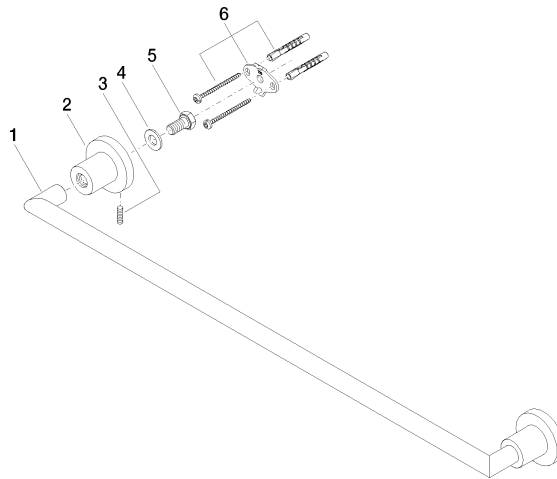

83 060 892

- Stichmaß 600 mm
- Breite 655 mm
- Höhe 55 mm
- Rosette Ø 55 mm
- Ausladung 81 mm

Passt zu TARA

	Dark Platinum gebürstet	83 060 892-99
	Chrom	83 060 892-00
	Platin gebürstet	83 060 892-06
	Platin	83 060 892-08
	Dark Chrome	83 060 892-19
	Messing gebürstet (23kt Gold)	83 060 892-28
	Schwarz matt	83 060 892-33
	Champagne gebürstet (22kt Gold)	83 060 892-46
	Champagne (22kt Gold)	83 060 892-47
	Chrom gebürstet	83 060 892-93

83 060 892

mm [inches]

83 060 892

Ersatzteile für die
anderen
Oberflächenvarianten
finden Sie hier:
Chrom

Ersatzteilstückliste

Nr.	Artikelnummer	Benennung	Verbaumenge	Lieferzeit
1	05 28 22 589 00-99	Halter	1	30
2	08 17 89 505-99	Halter	2	30
3	04 31 11 113 00 90	Stift	2	2
4	09 30 11 046 90	Scheibe	2	2
5	09 30 30 071 90	Schraube	2	2
6	05 17 20 739 00 90	Befestigungssatz	2	2