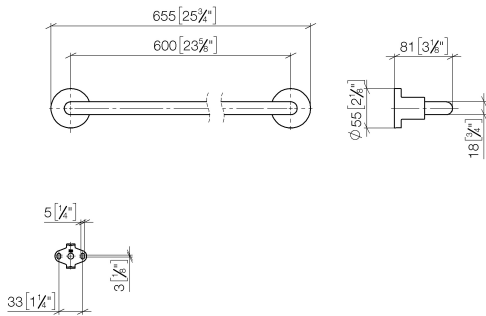

83 060 892

- Stichmaß 600 mm
- Breite 655 mm
- Höhe 55 mm
- Rosette Ø 55 mm
- Ausladung 81 mm

Passt zu TARA

	Dark Platinum gebürstet	83 060 892-99
	Chrom	83 060 892-00
	Platin gebürstet	83 060 892-06
	Platin	83 060 892-08
	Dark Chrome	83 060 892-19
	Messing gebürstet (23kt Gold)	83 060 892-28
	Schwarz matt	83 060 892-33
	Champagne gebürstet (22kt Gold)	83 060 892-46
	Champagne (22kt Gold)	83 060 892-47
	Chrom gebürstet	83 060 892-93

83 060 892

mm [inches]

83 060 892

Ersatzteile für die
anderen
Oberflächenvarianten
finden Sie hier:
Chrom

Ersatzteilstückliste

Nr.	Artikelnummer	Benennung	Verbaumenge	Lieferzeit
1	05 28 22 589 00-99	Halter	1	30
2	08 17 89 505-99	Halter	2	30
3	04 31 11 113 00 90	Stift	2	2
4	09 30 11 046 90	Scheibe	2	2
5	09 30 30 071 90	Schraube	2	2
6	05 17 20 739 00 90	Befestigungssatz	2	2