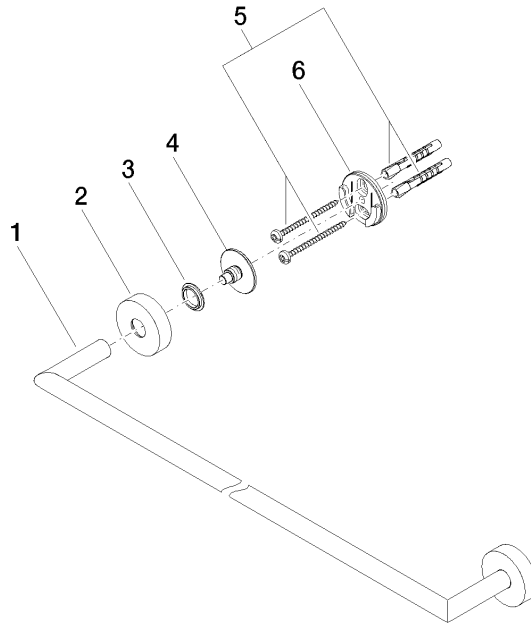

83 060 979

- Stichmaß 600 mm
- Breite 640 mm
- Höhe 40 mm
- Rosette Ø 40 mm
- Ausladung 65 mm

Passt zu ELIO, ENO, MEM, META SQUARE, SYNC und TARA ULTRA

Passt zu: ENO, SYNC, TARA ULTRA, META SQUARE

	Chrom	83 060 979-00
	Platin gebürstet	83 060 979-06
	Dark Chrome	83 060 979-19
	Schwarz matt	83 060 979-33
	Champagne gebürstet (22kt Gold)	83 060 979-46
	Champagne (22kt Gold)	83 060 979-47
	Chrom gebürstet	83 060 979-93
	Dark Platinum gebürstet	83 060 979-99

83 060 979

mm [inches]

83 060 979

Ersatzteile für die  
anderen  
Oberflächenvarianten  
finden Sie hier: Platin  
gebürstet

**Ersatzteilstückliste**

Nr.	Artikelnummer	Benennung	Verbaumenge	Lieferzeit
1	05 28 22 622 00-00	Halter	1	10
2	08 27 97 500-00	Rosette	2	10
3	08 30 11 516 90	Ring	2	2
4	08 17 97 560 90	Halter	2	2
5	05 30 31 025 00 90	Befestigungssatz	2	2
6	08 17 97 501 07	Halter	2	2