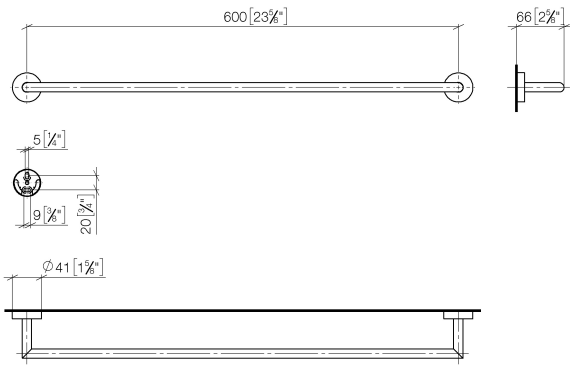

83 060 979

- Stichmaß 600 mm
- Breite 640 mm
- Höhe 40 mm
- Rosette Ø 40 mm
- Ausladung 65 mm

Passt zu ELIO, ENO, MEM, META SQUARE, SYNC und TARA ULTRA

Passt zu: ENO, SYNC, TARA ULTRA, META SQUARE

	Chrom	83 060 979-00
	Platin gebürstet	83 060 979-06
	Dark Chrome	83 060 979-19
	Schwarz matt	83 060 979-33
	Champagne gebürstet (22kt Gold)	83 060 979-46
	Champagne (22kt Gold)	83 060 979-47
	Chrom gebürstet	83 060 979-93
	Dark Platinum gebürstet	83 060 979-99

83 060 979

mm [inches]

83 060 979

Ersatzteile für die  
anderen  
Oberflächenvarianten  
finden Sie hier: Platin  
gebürstet

**Ersatzteilstückliste**

Nr.	Artikelnummer	Benennung	Verbaumenge	Lieferzeit
1	05 28 22 622 00-00	Halter	1	10
2	08 27 97 500-00	Rosette	2	10
3	08 30 11 516 90	Ring	2	2
4	08 17 97 560 90	Halter	2	2
5	05 30 31 025 00 90	Befestigungssatz	2	2
6	08 17 97 501 07	Halter	2	2